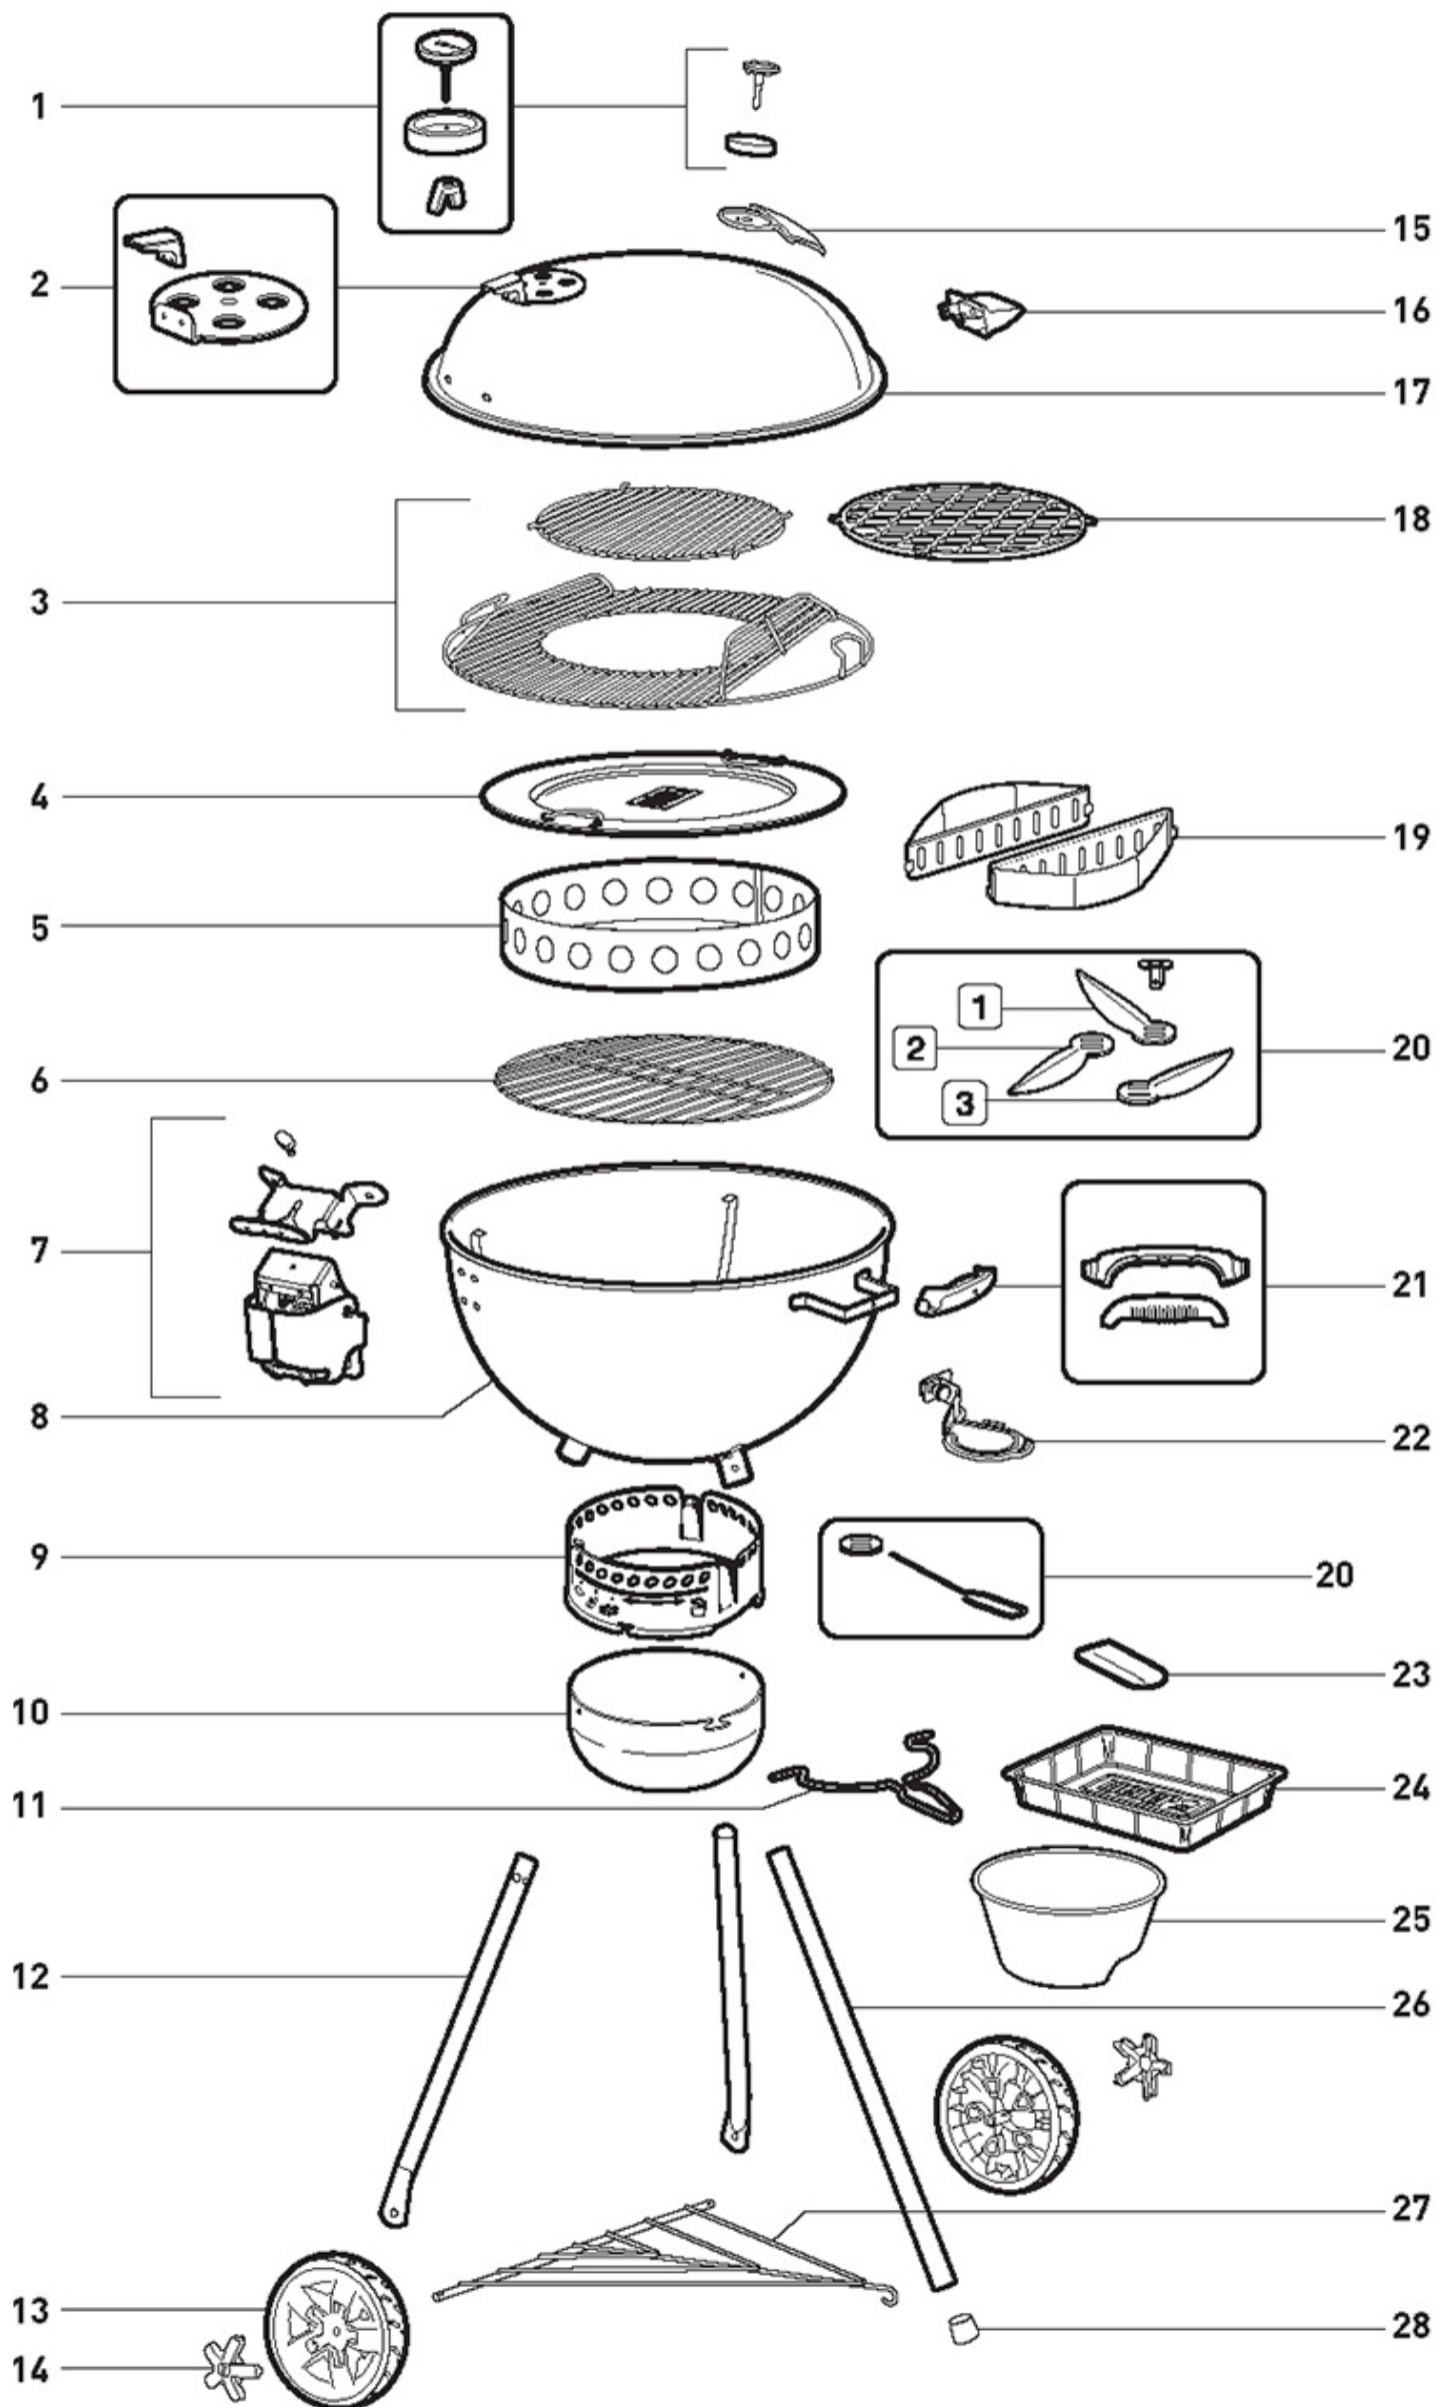

MASTER-TOUCH PREMIUM SE E-5775 BLK (2019) (ЄВРОПА) - 17401004

A	69142	Набір літератури, Master	 ( <a href="https://www.weber.com/US/en/home/">https://www.weber.com/US/en/home/</a> )
Б	65183	Пружинні затискачі (наб	
Б	82339	Комплект обладнання, чайник Master-Touch/Original	
1	67030	Термометр, експорт	
1	67574	Безель для термометра, вугілля '19	
2	66783	Демпфер кришки з ручкою	
3	65057	22,5" Решітка для приготування їжі з дротяною вставкою, SS '14	
3	65058	22,5" Вставка для дротяної решітки, SS '14	
4	67571	Пластина дифузора Master-Touch	
5	67587	Вугільна камера, чорний	
6	80750	Вугільна решітка для компактного гриля 57 см (упакована)	
7	69240	Набір петель кришки, Master-Touch Premium	
7	67567	Ручка петлі кришки, експорт	
8	67590	Чаша, 22" Master Touch Premium, '19, чорний	
9	67594	Золоуловлювач в зборі з налаштуванням диму, Master Touch	
9	65818	Кільце золоуловлювача з індикатором диму '19	
10	67586	Чаша золоуловлювача, чорний	
10	67594	Золоуловлювач в зборі з налаштуванням диму, Master Touch	
11	67575	Ручка золоуловлювача	
12	67006	Комплект ніжок, 22"	
12	67580	Задня ніжка (набір з 2 шт.), 22" чайник, довгий	
13	66682	Фурнітура для коліс	
13	67585	Колесо з вставкою, Master-Touch	
14	67059	Комплект колісних вставок	
15	67576	Логотип, Master-Touch Premium	
16	67572	Ручка в зборі, чорна	
17	67598	Кришка, 22"/57 см, Master-Touch Premium, чорна	
18	65940	Вставка для решітки, оригінальна система барбекю Weber Gourmet	
19	62423	Складання Char-Basket (кількість 1)	
20	90720	Набір для очищення одним дотиком, 22"	
21	67570	Комплект ручок з логотипом, Master Touch, чорний	
22	67563	Кронштейн в зборі, кріплення iGrill	
23	67577	Ручка амортизатора, чорна	
24	67218	Великі каструлі, набір 10 шт	
25	80664	Мірний стакан, чорний	
26	67583	Передня ніжка, 22" чайник, довга	
26	67006	Комплект ніжок, 22"	
27	67002	Трикутник, чорний	
28	67573	Шапка передня, чорна	