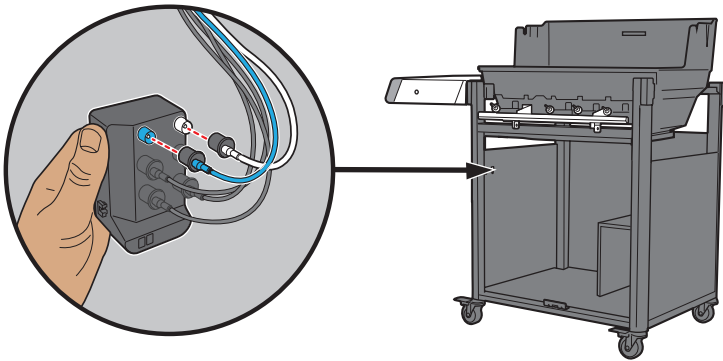

△POUZE MODELÝ 335:

△SAMO MODELÍ: 335

△LEN MODELÝ 335:

△SAMO MODELÍ: 335