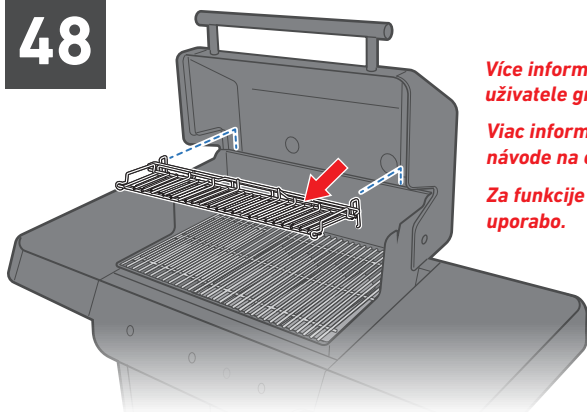

Více informací naleznete v příručce pro uživatele grilu.

Viac informácií o funkciách a používaní nájdete v návode na obsluhu.

Za funkcije in uporabo glejte Navodila za uporabo.

Tekintse meg a Tulajdonosi Útmutatót a funkciókról és a használatról.

48