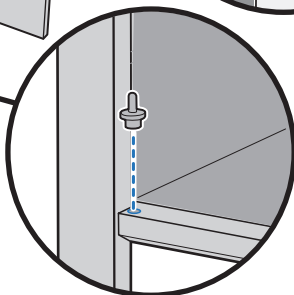

Více informací naleznete v příručce pro uživatele grilu.

Viac informácií o funkciách a používaní nájde v návode na obsluhu.

Za funkcije in uporabo glejte Navodila za uporabo.

Tekintse meg a Tulajdonosi Útmutatót a funkciókról és a használatról.

44