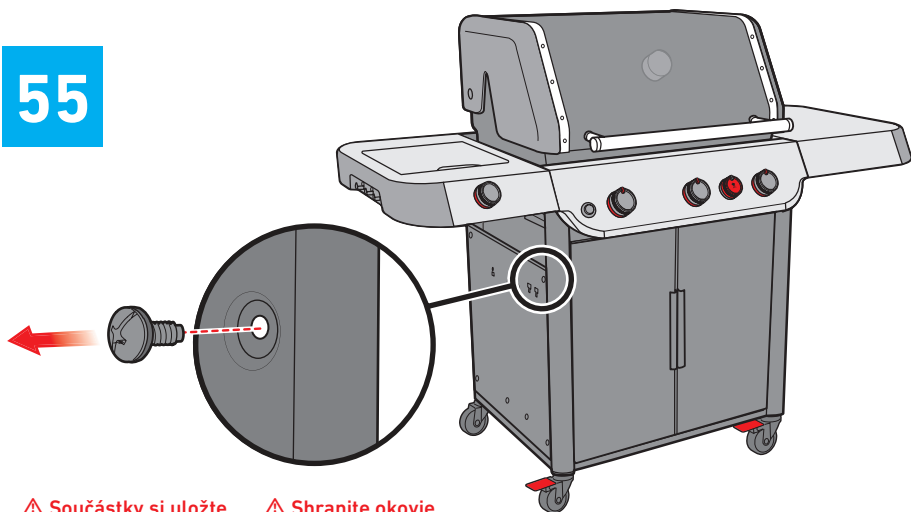

54

*Pouze pro vybrané modely.
Více informací naleznete v příručce
uživatele grilu.*

*Len u vybraných modelov.
Viac informácií o funkciách a
používaní nájdete v návode na
obsľuhu.*

*Samo za izbrane modele.
Za funkcije in uporabo glejte Navodila za
uporabo.*

*Csak bizonyos modellekhöz.
Tekintse meg a Tulajdonosi Útmutatót a
funkciókról és a használatról.*

- ⚠ Součástky si uložte.
- ⚠ Súčiasťky si ponechajte.
- ⚠ Shranite okovje.
- ⚠ Sačuvajte železariju.

55

- ⚠ Součástky si uložte.
- ⚠ Shranite okovje.
- ⚠ Súčiasťky si ponechajte.
- ⚠ Sačuvajte železariju.