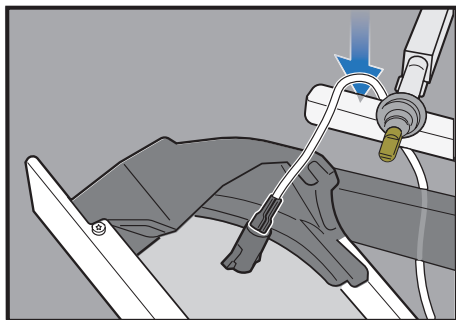

△ SAMO MODELI 435: Prikluček za obroč mora biti varno pritrjen na zbiralnik z vijakom.

△ SAMO ZA MODELE 435: Priklučak za prsten mora biti čvrsto pričvršćen na razvodnik s pomoću vijka.

34

35

36

37

-2

38