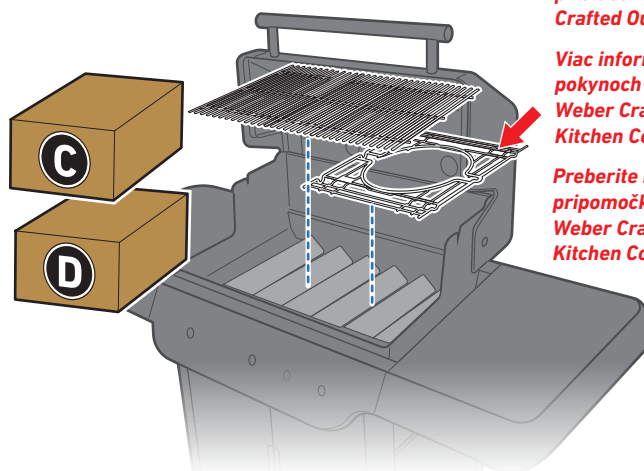

46

Přečtěte si návod k použití příslušenství kolekce Weber Crafted Outdoor Kitchen.

Viac informácií nájdete v pokynoch k príslušenstvu Weber Crafted Outdoor Kitchen Collection.

Preberite navodila za pripomočke vaše zbirke Weber Crafted Outdoor Kitchen Collection.

Olvassa el a Weber Crafted Outdoor Kitchen Collection tartozékaival kapcsolatos utasításhoz.

47

Více informací naleznete v příručce pro uživatele grilu.

Viac informácií o funkciách a používaní nájdete v návode na obsluhu.

Za funkcije in uporabo glejte Navodila za uporabo.

Tekintse meg a Tulajdonosi Útmutatót a funkciókról és a használatról.

48