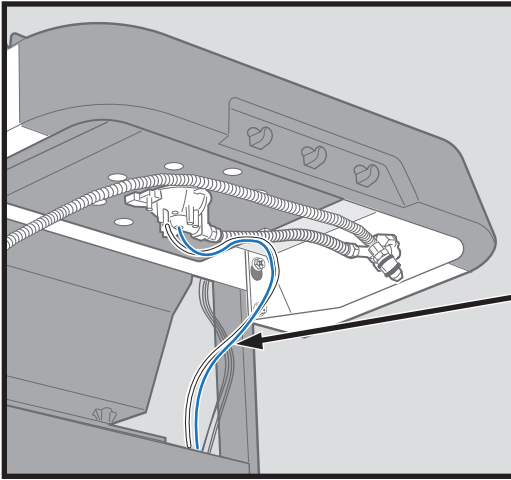

△POUZE MODELÝ 335:

△SAMO MODELÍ: 335

△LEN MODELÝ 335:

△SAMO MODELÍ: 335