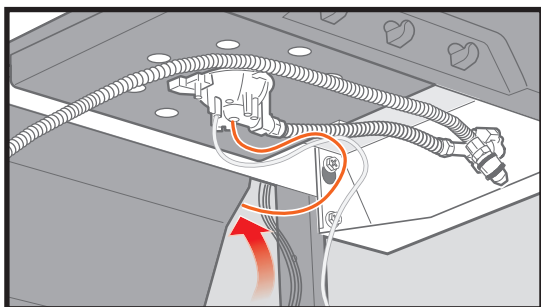

△ LEN MODELY 435:

△ SAMO MODELI: 435

△ SAMO MODELI: 435

△ POUZE MODELY 435: Kroužková přípojka musí být k rozdělovači připevněna šroubem.

△ LEN MODELY 435: Kruhový konektor musí být bezpečně upravený na potrubie pomocou skrutky.