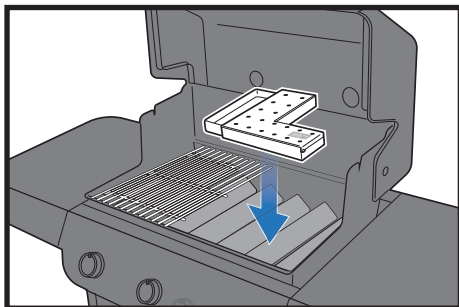

51

⚠ Pokyny pro zapálení hořáku zápalkou najdete v příručce uživatele grilu v části Řešení problémů.

⚠ Pokyny na zapálenie grilu pomocou zápalek nájdete v časti Riešenie problémov v návode na obsluhu.

⚠ Za navodila za prižiganje z vžigalicami glejte razdelek za odpravljanje težav.

⚠ Upute o paljenju šibice potražite u odjeljku Rješavanje problema u korisničkom priručniku.

52

Pouze pro vybrané modely.
Více informací naleznete v příručce uživatele grilu.

Len u vybraných modelov.
Viac informácií o funkciách a používaní nájdete v návode na obsluhu.

Samo za izbrane modele.
Za funkcije in uporabo glejte Navodila za uporabo.

Csak bizonyos modellekhez.
Tekintse meg a Tulajdonosi Útmutatót a funkciókról és a használatról.

53

Pouze pro vybrané modely.

Len u vybraných modelov.

Samo za izbrane modele.

Csak bizonyos modellekhez.