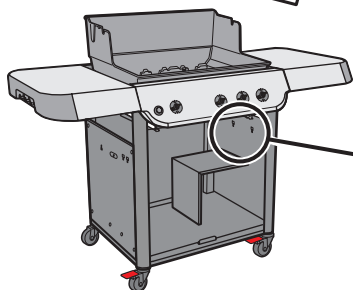

43

Více informací naleznete v příručce pro uživatele grilu.

Viac informácií o funkciách a používaní nájde v návode na obsluhu.

Za funkcije in uporabo glejte Navodila za uporabo.

Tekintse meg a Tulajdonosi Útmutatót a funkciókról és a használatról.

44