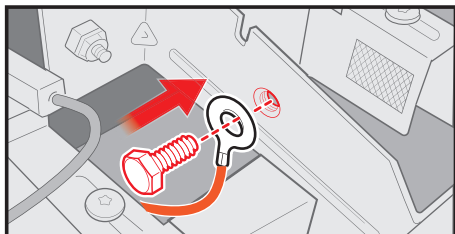

△ LEN MODELY 435:

△ SAMO MODELI: 435

△ SAMO MODELI: 435

△ POUZE MODELY 435: Kroužková přípojka musí být k rozdělovači připevněna šroubem.

△ LEN MODELY 435: Kruhový konektor musí být bezpečně upravený na potrubie pomocou skrutky.