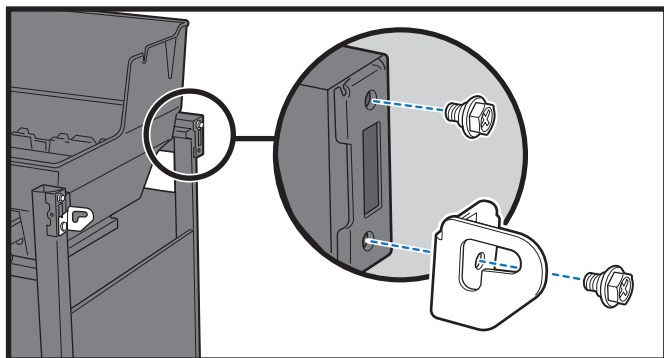

△ SAMO MODELI 435: Prikluček za obroč mora biti varno pritrjen na zbiralnik z vijakom.

△ SAMO ZA MODELE 435: Priklučak za prsten mora biti čvrsto pričvršćen na razvodnik s pomoću vijka.

34

35

36

37

-2

38