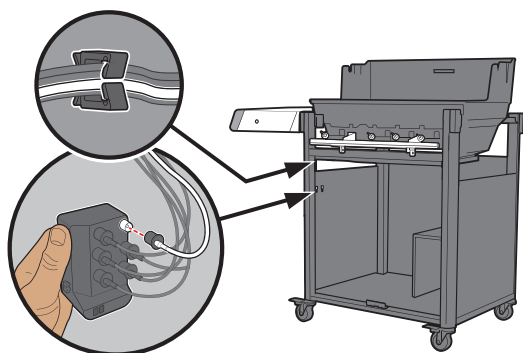

△ LEN MODELY 435:

△ SAMO MODELI: 435

△ SAMO MODELI: 435

△ POUZE MODELY 435: Kroužková přípojka musí být k rozdělovači připevněna šroubem.

△ LEN MODELY 435: Kruhový konektor musí být bezpečně upravený na potrubie pomocou skrutky.

△ SAMO MODELI 435: Prikluček za obroč mora biti varno pritrjen na zbiralnik z vijakom.

△ SAMO ZA MODELE 435: Priklučak za prsten mora biti čvrsto pričvršćen na razvodnik s pomoću vijka.

34

35

36

37

-2

38