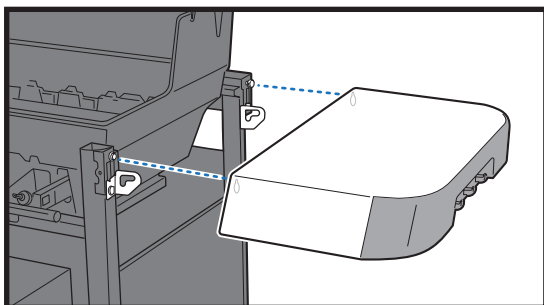

△ SAMO MODELI 435: Prikluček za obroč mora biti varno pritrjen na zbiralnik z vijakom.

△ SAMO ZA MODELE 435: Priklučak za prsten mora biti čvrsto pričvršćen na razvodnik s pomoću vijka.

34

35

36

37

-2

38