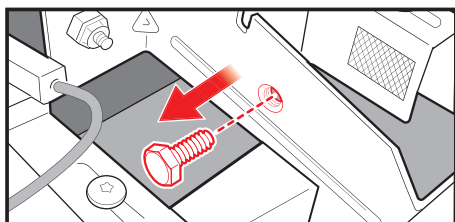

△ LEN MODELY 435:

△ SAMO MODELI: 435

△ SAMO MODELI: 435

△ POUZE MODELY 435: Kroužková přípojka musí být k rozdělovači připevněna šroubem.

△ LEN MODELY 435: Kruhový konektor musí být bezpečně upravený na potrubie pomocou skrutky.