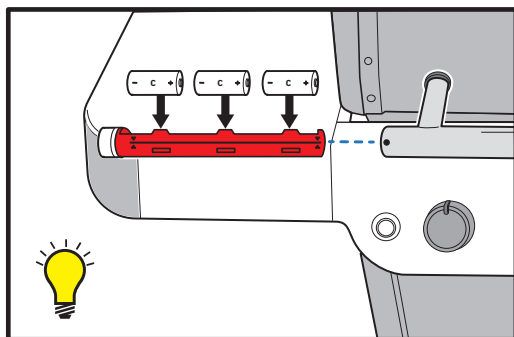

53

Pouze pro vybrané modely.

Len u vybraných modelov.

Samo za izbrane modele.

Csak bizonyos modellekhez.