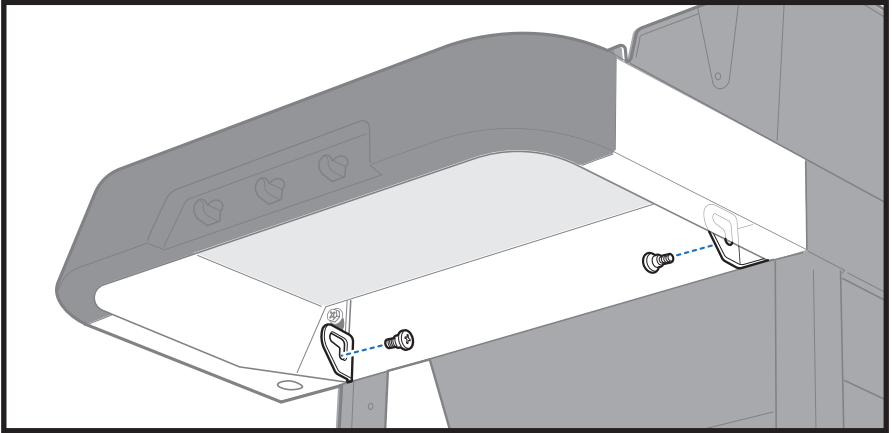

△ SAMO MODELI 435: Prikluček za obroč mora biti varno pritrjen na zbiralnik z vijakom.

△ SAMO ZA MODELE 435: Priklučak za prsten mora biti čvrsto pričvršćen na razvodnik s pomoću vijka.

34

35

36

37

-2

38