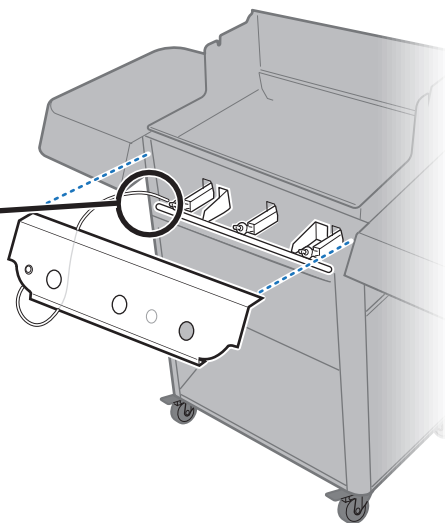

△ LEN MODELY 435:

△ SAMO MODELI: 435

△ SAMO MODELI: 435

△ POUZE MODELY 435: Kroužková přípojka musí být k rozdělovači připevněna šroubem.

△ LEN MODELY 435: Kruhový konektor musí být bezpečně upravený na potrubie pomocou skrutky.

△ SAMO MODELI 435: Prikluček za obroč mora biti varno pritrjen na zbiralnik z vijakom.

△ SAMO ZA MODELE 435: Priklučak za prsten mora biti čvrsto pričvršćen na razvodnik s pomoću vijka.

34

35

36

37

-2

38