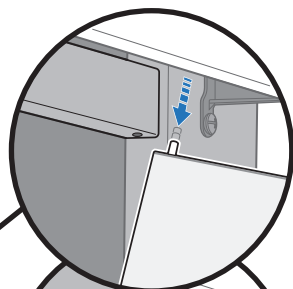

Více informací naleznete v příručce pro uživatele grilu.

Viac informácií o funkciách a používaní nájde v návode na obsluhu.

Za funkcije in uporabo glejte Navodila za uporabo.

Tekintse meg a Tulajdonosi Útmutatót a funkciókról és a használatról.

44