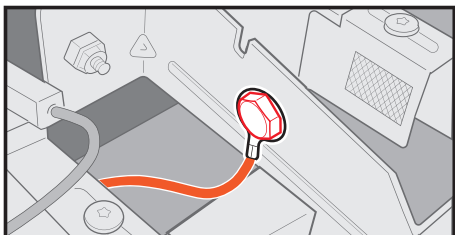

△ LEN MODELY 435:

△ SAMO MODELI: 435

△ SAMO MODELI: 435

△ POUZE MODELY 435: Kroužková přípojka musí být k rozdělovači připevněna šroubem.

△ LEN MODELY 435: Kruhový konektor musí být bezpečně upravený na potrubie pomocou skrutky.