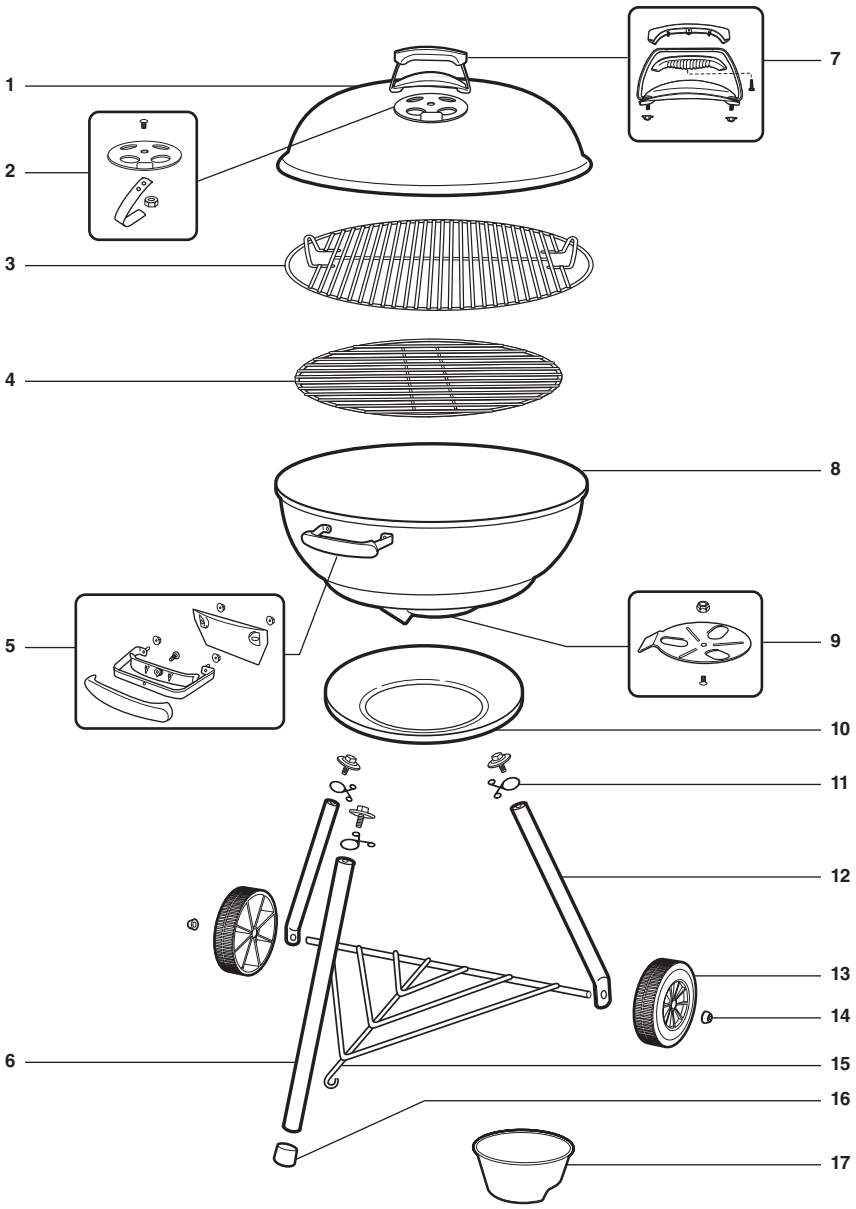

COMPACT™ KETTLE

CHARCOAL GRILL

Read owner's guide before using the barbecue.

Lisez le guide d'utilisation avant d'utiliser le barbecue.

Lesen Sie das Benutzerhandbuch, bevor Sie den Grill verwenden.

18½ inch
(47 cm)

22½ inch
(57 cm)

54235 EU 010114

EXPLODED VIEW, VUE ÉCLATÉE, EXPLOSIONSDARSTELLUNG

Compact Kettle Charcoal Grill_EURO 080812

18

19

20

EXPLODED VIEW LIST, LISTE DES PIÈCES DE LA VUE ÉCLATÉE, LISTE ZUR EXPLOSIONSDARSTELLUNG

- | | |
|--|---|
| <p>1. Lid
Couvercle
Deckel</p> <p>2. Lid Damper Assembly and Hook
Aération du couvercle et crochet
Lüfter am Kessel und Deckelhaken</p> <p>3. Cooking Grate
Grille de cuisson
Grillrost</p> <p>4. Charcoal Grate
Grille foyère
Holzkohlerost</p> <p>5. Bowl Handle Assembly and Heat Shield
Poignée de la cuve et protection thermique
Kesselgriff und Hitzeschutz</p> <p>6. Front Leg
Pied avant
Vorderes Bein</p> <p>7. Lid Handle Assembly
Poignée du couvercle
Deckelgriff</p> <p>8. Bowl
Cuve
Kessel</p> <p>9. Bowl Damper Assembly
Aération de la cuve
Lüfter am Kessel</p> | <p>10. Ash Catcher
Coupelle cendrier
Ascheauffangschale</p> <p>11. Ash Catcher Clip
Clip de coupelle cendrier
Clip für Ascheauffangschale</p> <p>12. Wheel Leg
Pied pour roue
Bein radseitig</p> <p>13. Wheel
Roue
Rad</p> <p>14. Hub Cap
Fixation de roue
Befestigungskappe Rad</p> <p>15. Triangle
Triangle
Beintriangel</p> <p>16. Leg Cap
Capuchon de pied
Kappe für Bein</p> <p>17. Charcoal Cup
Doseur à Charbon de Bois
Brikett-Portionierer</p> |
|--|---|

2-

1-

2-

1-

!

57	
(22.5.)	→ 57
47	
(18.5.)	→ 47

47 cm
18.5 in.

57 cm
22.5 in.