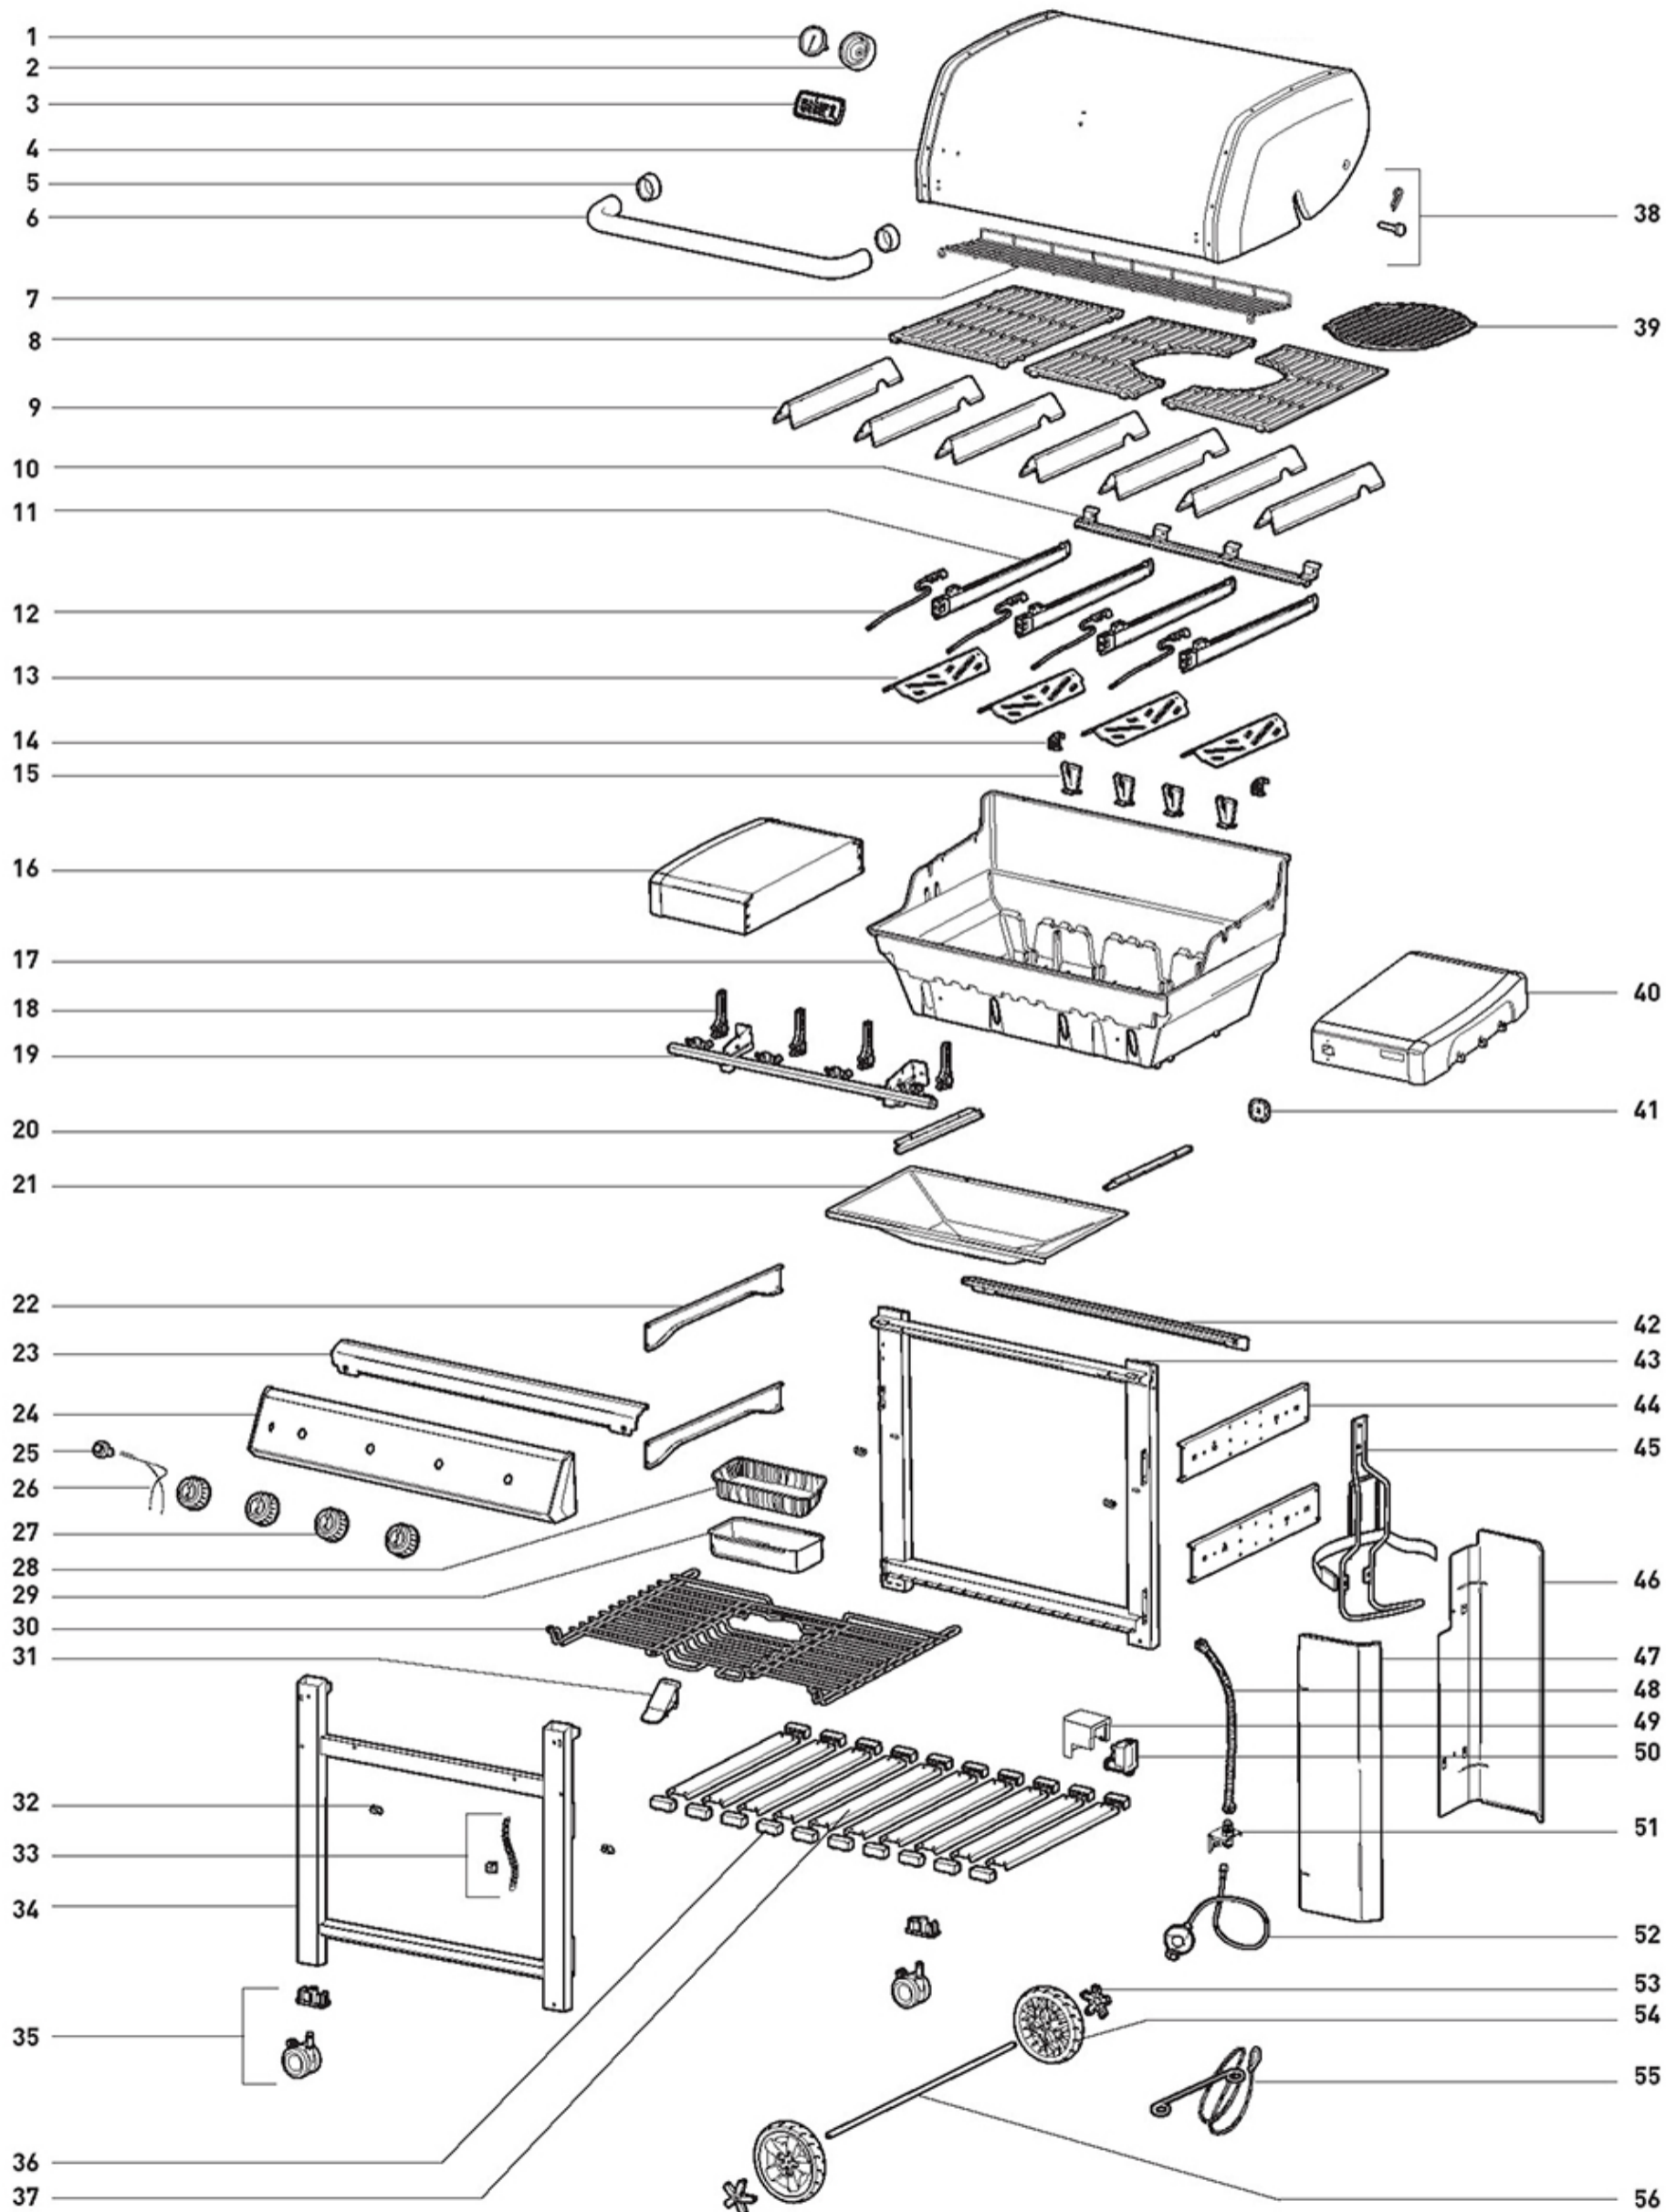

(<https://www.weber.com/US/en/home/>)

GENESIS II E-410 LP BLK W/GBS (2019) (ЦЕНТРАЛЬНА ЄВРОПА) - 62011175

Б	66679	Фурнітура, кнопки панелі бака
Б	68376	Метизна сумка Д, обрізка, експорт
Б	68624	Комплект фурнітури, Genesis II 310/410, експорт
Б	68373	Метизна сумка А, експорт
Б	68377	Фурнітура Bag Е, фіксований стіл, експорт
Б	68625	Сумка фурнітура С, ЛП, експорт
А	40435126	Комплект літератури, Genesis II 310/410 LP, експорт
Б	68374	Метизна сумка Б, експорт
Б	68399	Метизна сумка F, запальник, експорт
1	67089	Термометр, C/F, Genesis II, експорт
2	66049	Безель термометра, Genesis
3	66282	Логотип Weber
4	66061	Бампери кришки (2 шт.)
4	67374	Кришка в зборі, пальник Genesis II 4 '19, SS
4	66438	Фурнітура кришки, серія Genesis II LX
4	67375	Кришка в зборі, Genesis II 410, дим, експорт
4	67373	Кришка в зборі, конфорка Genesis II 4, 19 р., чорна
5	66831	Безель на ручці, Genesis II LX, '17
6	66418	Ручка кришки, Genesis II LX 440
7	67485	Стійка опалювальна, конфорка Genesis II 4, експорт
8	67449	Кухонні решітки, GBS, конфорка Genesis II 4 '19, порцелянова емаль, чавун
9	66797	Батончики з нержавіючої сталі, Genesis II LX 440 (7 шт.)
10	66168	Кросоверна трубка, серія Genesis II 400, експорт '17
11	67503	Комплект трубок пальника, 29мб, пальник Genesis II 4 '19
12	66362	Запалювальний електрод з дротом, 36", чорний
12	66833	Запалювальний електрод з дротом, 27", жовтий
12	66363	Запалювальний електрод з дротом, 46", зелений
12	66364	Запалювальний електрод з дротом, 51", синій
13	66686	Тепловий дефлектор, Genesis II LX, E/S-440 (4 шт.)
14	69284	Набір кронштейнів утеплюючої стійки
15	66514	Затискач трубки пальника (2 штуки), Genesis II
16	67377	LHS фіксований стіл, експорт
16	68582	Фурнітура для фіксованого столу, Genesis II '19
17	66822	Обладнання, колектор, Genesis II LX
17	66824	Фурнітура для кухонного боксу Genesis II/II LX
17	67412	Cookbox, Genesis II 410/415, '19
18	66357	Затискач для прокладання дроту запалювання, круглий набір (2 штуки)
19	67477	MFLD ASSY 29 MB 410/415 GEN, експорт
20	66028	Рейки для нижнього лотка, серія Genesis II E/SE
21	66037	Лоток для жиру, Genesis II/LX E/SE-410/440