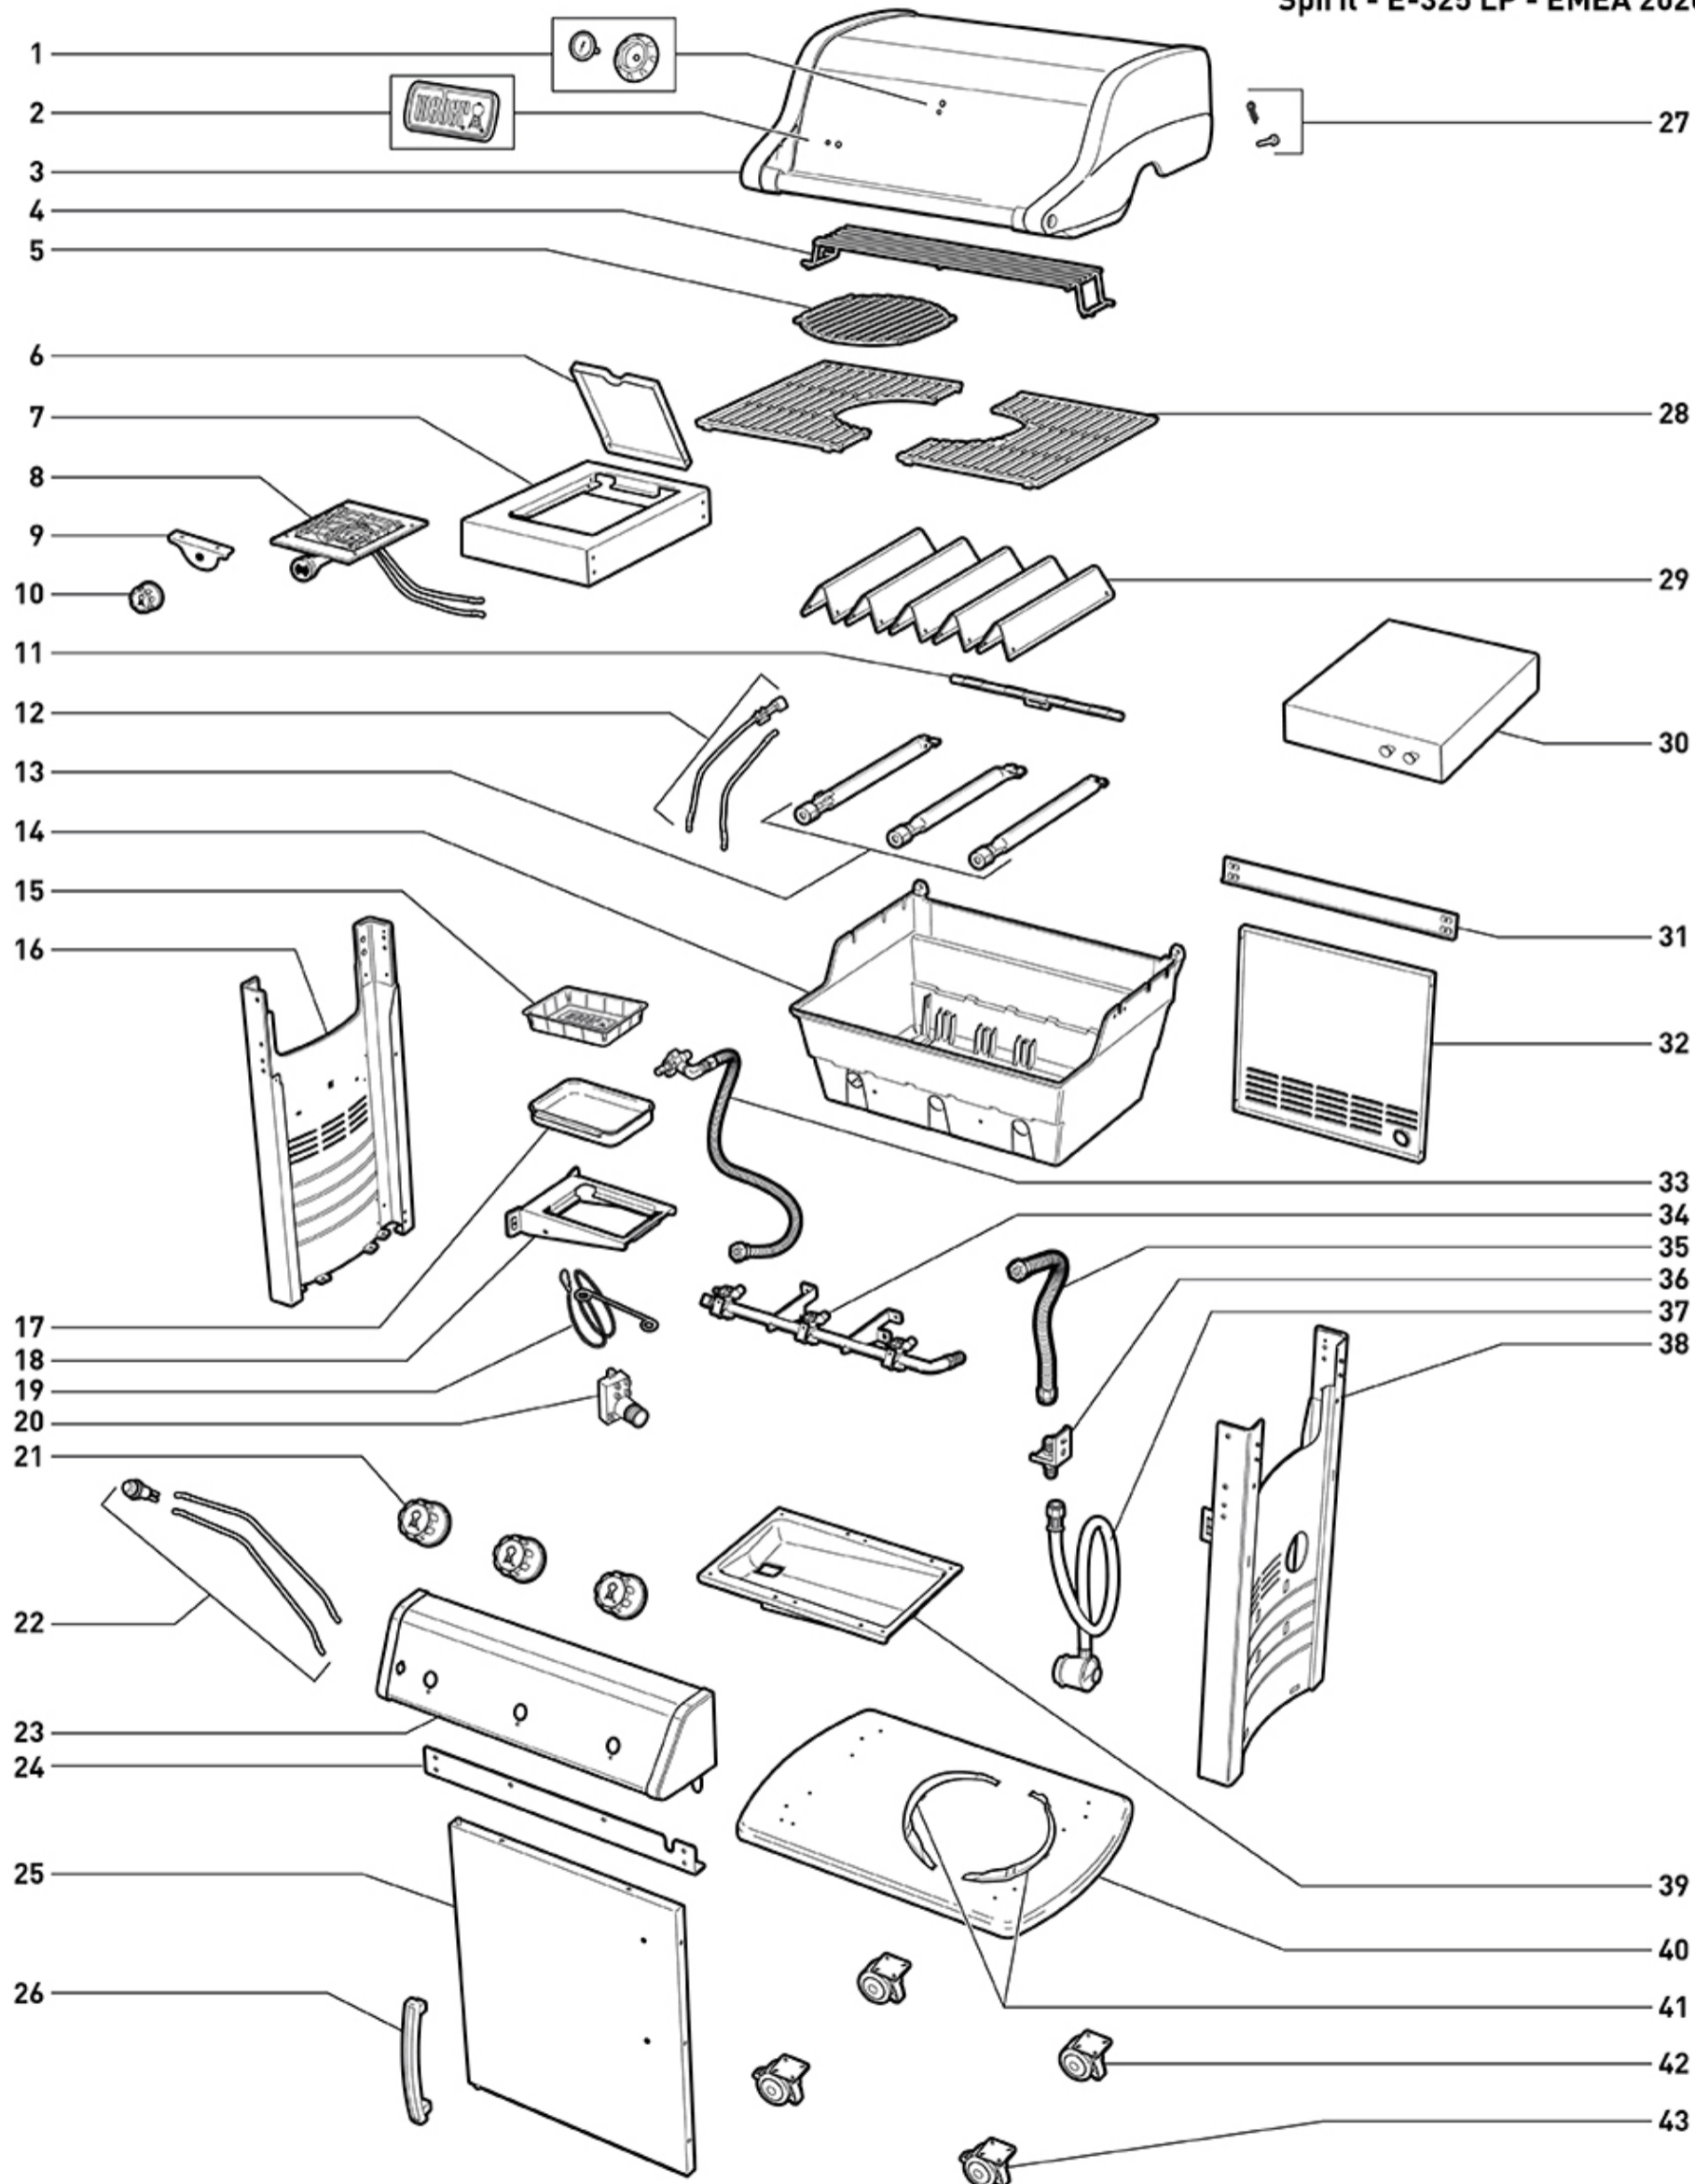

(<https://www.weber.com/US/en/home/>)

ГАЗОВИЙ ГРИЛЬ SPIRIT E-325 GBS - 46712275

Spirit - E-325 LP - EMEA 2020

Б	68752	Мішок фурнітури В, рама в зборі
Б	69384	HDWE BAG 300 LP ASIA SP 20
Б	83656	Фурнітура дверна з петлями Spirit 210/310/320 '14
Б	84692	Сумка для фурнітури К, фіксований стіл у зборі
Б	68754	Сумка для фурнітури D, модуль запалювання в зборі
Б	69844	Фурнітура, збірка кришки, Spirit '13
Б	84683	Сумка для фурнітури А, колесо в зборі
А	76574	Комплект літератури, Spirit 225 LP, С EU
Б	68878	Обладнання, колектор
Б	69846	Фурнітура для стаціонарного столу
Б	84691	Сумка для фурнітури J, панель управління в зборі, Spirit 300
1	74239	Thermometer, Q, Spirit, Charcoal '14, Експорт
1	69823	Безель для термометра Spirit '13
2	69857	Логотип, Spirit '13
3	68828	Кришка в зборі, Spirit 315, 20 р., чорна
4	91289	Гріюча стійка, Spirit '09, 3 конфорки
5	64830	Решітка для приготування їжі PECI, Spirit w/GBS
6	69856	Кришка для бічної конфорки, Spirit '13, SS
7	68887	СТІЛ S/B SS SPIRIT, експорт
7	69846	Фурнітура для стаціонарного столу
8	67331	Підставка бічної конфорки, експорт
8	67329	Піддон бічної конфорки, Дух, експорт
9	67326	Кріплення клапана бічної конфорки, експорт
10	68846	Ручка управління конфоркою бічна, хром
11	69413	Перехресна трубка Spirit 300 серії
12	67324	КОМПЛЕКТ ЗАПАЛЬНИКА, експорт
12	69794	Електрод для електронного запалювання Spirit '13
13	69786	Комплект труб пальника Spirit 300 13 р. експорт
14	69867	Рейки лотка для змащення, Spirit '13
14	68831	Коробка в зборі, Spirit 315
14	97787	Обладнання труби пальника
14	68878	Обладнання, колектор
15	6415	Алюмінієві піддони - маленькі (10 шт.)
16	68752	Мішок фурнітури В, рама в зборі
16	68869	Рама LHS в зборі, Spirit 315/335
17	83156	Набір для лову
18	68878	Обладнання, колектор
18	68885	Тримач каструлі з кріпленням
19	69894	Тримач для сірників з ланцюжком
20	67324	КОМПЛЕКТ ЗАПАЛЬНИКА, експорт