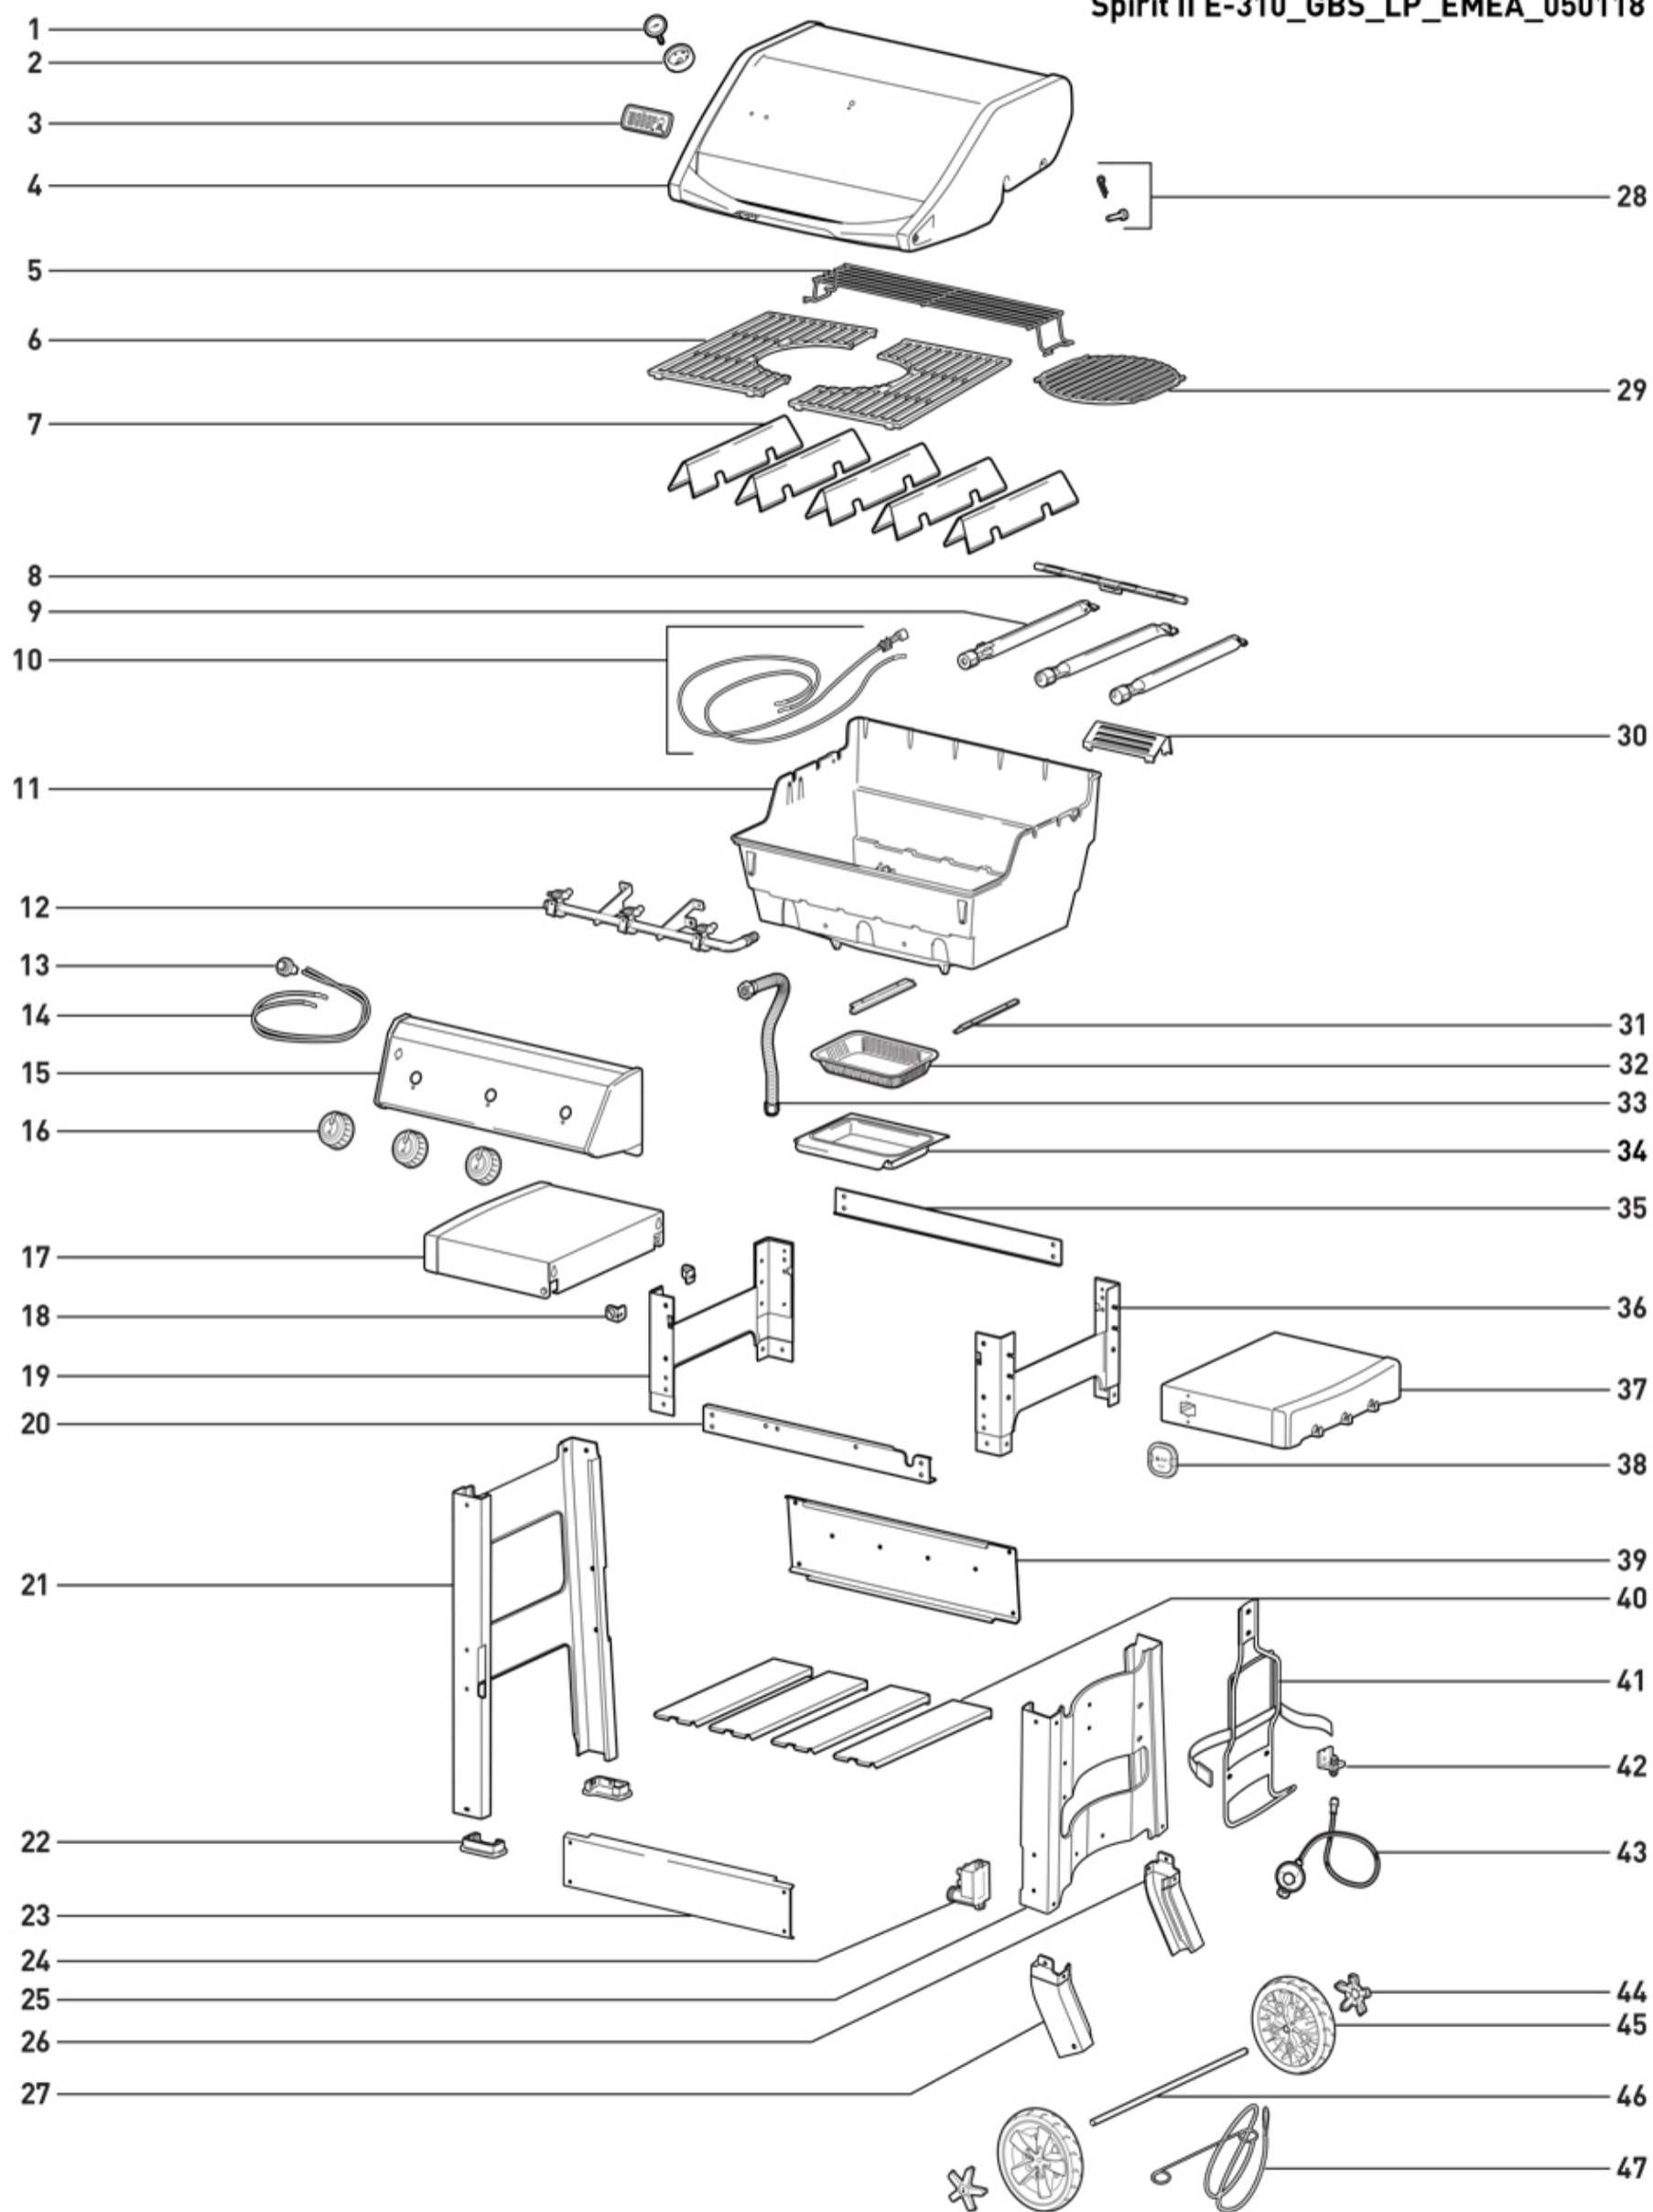

(<https://www.weber.com/US/en/home/>)

SPIRIT II E-310 LP BLK W/GBS (2017) (ЦЕНТРАЛЬНА ЄВРОПА) - 45010175

Spirit II E-310_GBS_LP_EMEA_050118

A	41056415	Комплект літератури, Spirit II, експорт
Б	66368	Набір зажимів для дроту запальника
Б	66682	Фурнітура для коліс
Б	67159	Набір фурнітури для панелей керування/рамних панелей, Spirit II
Б	67264	Комплект фурнітури для кухонного боксу Spirit II
Б	68442	Сумка для фурнітури E, стіл в зборі
Б	68503	Hardware Bag, Spirit II, експорт
Б	68560	Сумка для фурнітури A, рама в зборі
A	41056461	Комплект літератури, Spirit II 210/310, експорт
Б	66678	Фурнітура, колектор
Б	67021	Фурнітура для кришки/варочної коробки, Spirit II
Б	67160	Фурнітура для конфорок/рейок кухонної коробки, Spirit II
Б	68441	Сумка для обладнання D, колесо/модуль запальника
Б	68446	Сумка для фурнітури C, планка/панель керування в зборі
Б	68559	Hardware Bag, Spirit II, експорт
Б	69846	Фурнітура для стаціонарного столу
1	67030	Термометр, експорт
2	67062	Безель для термометра Spirit II '18
3	67063	Табличка з логотипом, нержавіюча сталь з чорним заповненням, Spirit II
4	66061	Бампери кришки (2 шт.)
4	67017	Кришка в зборі, Spirit II E-310, чорна
5	67027	Підігрівальна стійка, конфорка Spirit II 3
6	64812	Порцелянові емальовані чавунні решітки зі вставкою, GBS, Spirit 300
7	67046	Набір батончиків-ароматизаторів, порцелянова емаль, конфорка Spirit II 3
8	67279	Пережресна трубка, пальник Spirit II 3
9	67160	Фурнітура для конфорок/рейок кухонної коробки, Spirit II
9	67296	Комплект трубок пальника, пальник Spirit II 3
10	67055	Дріт/електрод, Spirit II, 3 конфорки
11	67160	Фурнітура для конфорок/рейок кухонної коробки, Spirit II
11	67264	Комплект фурнітури для кухонного боксу Spirit II
11	66678	Фурнітура, колектор
11	67263	Коробка з отворами, 3 серії конфорок, Spirit II
12	67293	MFLD ASSY 29 MB 310 SPIRIT II, експорт
12	66678	Фурнітура, колектор
13	66220	Вимикач запальника (кнопка)
14	67054	Провід кнопки запалювання, пальник Spirit II 3
15	67159	Набір фурнітури для панелей керування/рамних панелей, Spirit II
15	67008	Панель управління, SS, пальник Spirit II 3
16	67029	Комплект ручки керування, конфорка Spirit II 3
17	67518	Зведена таблиця LHS, експорт