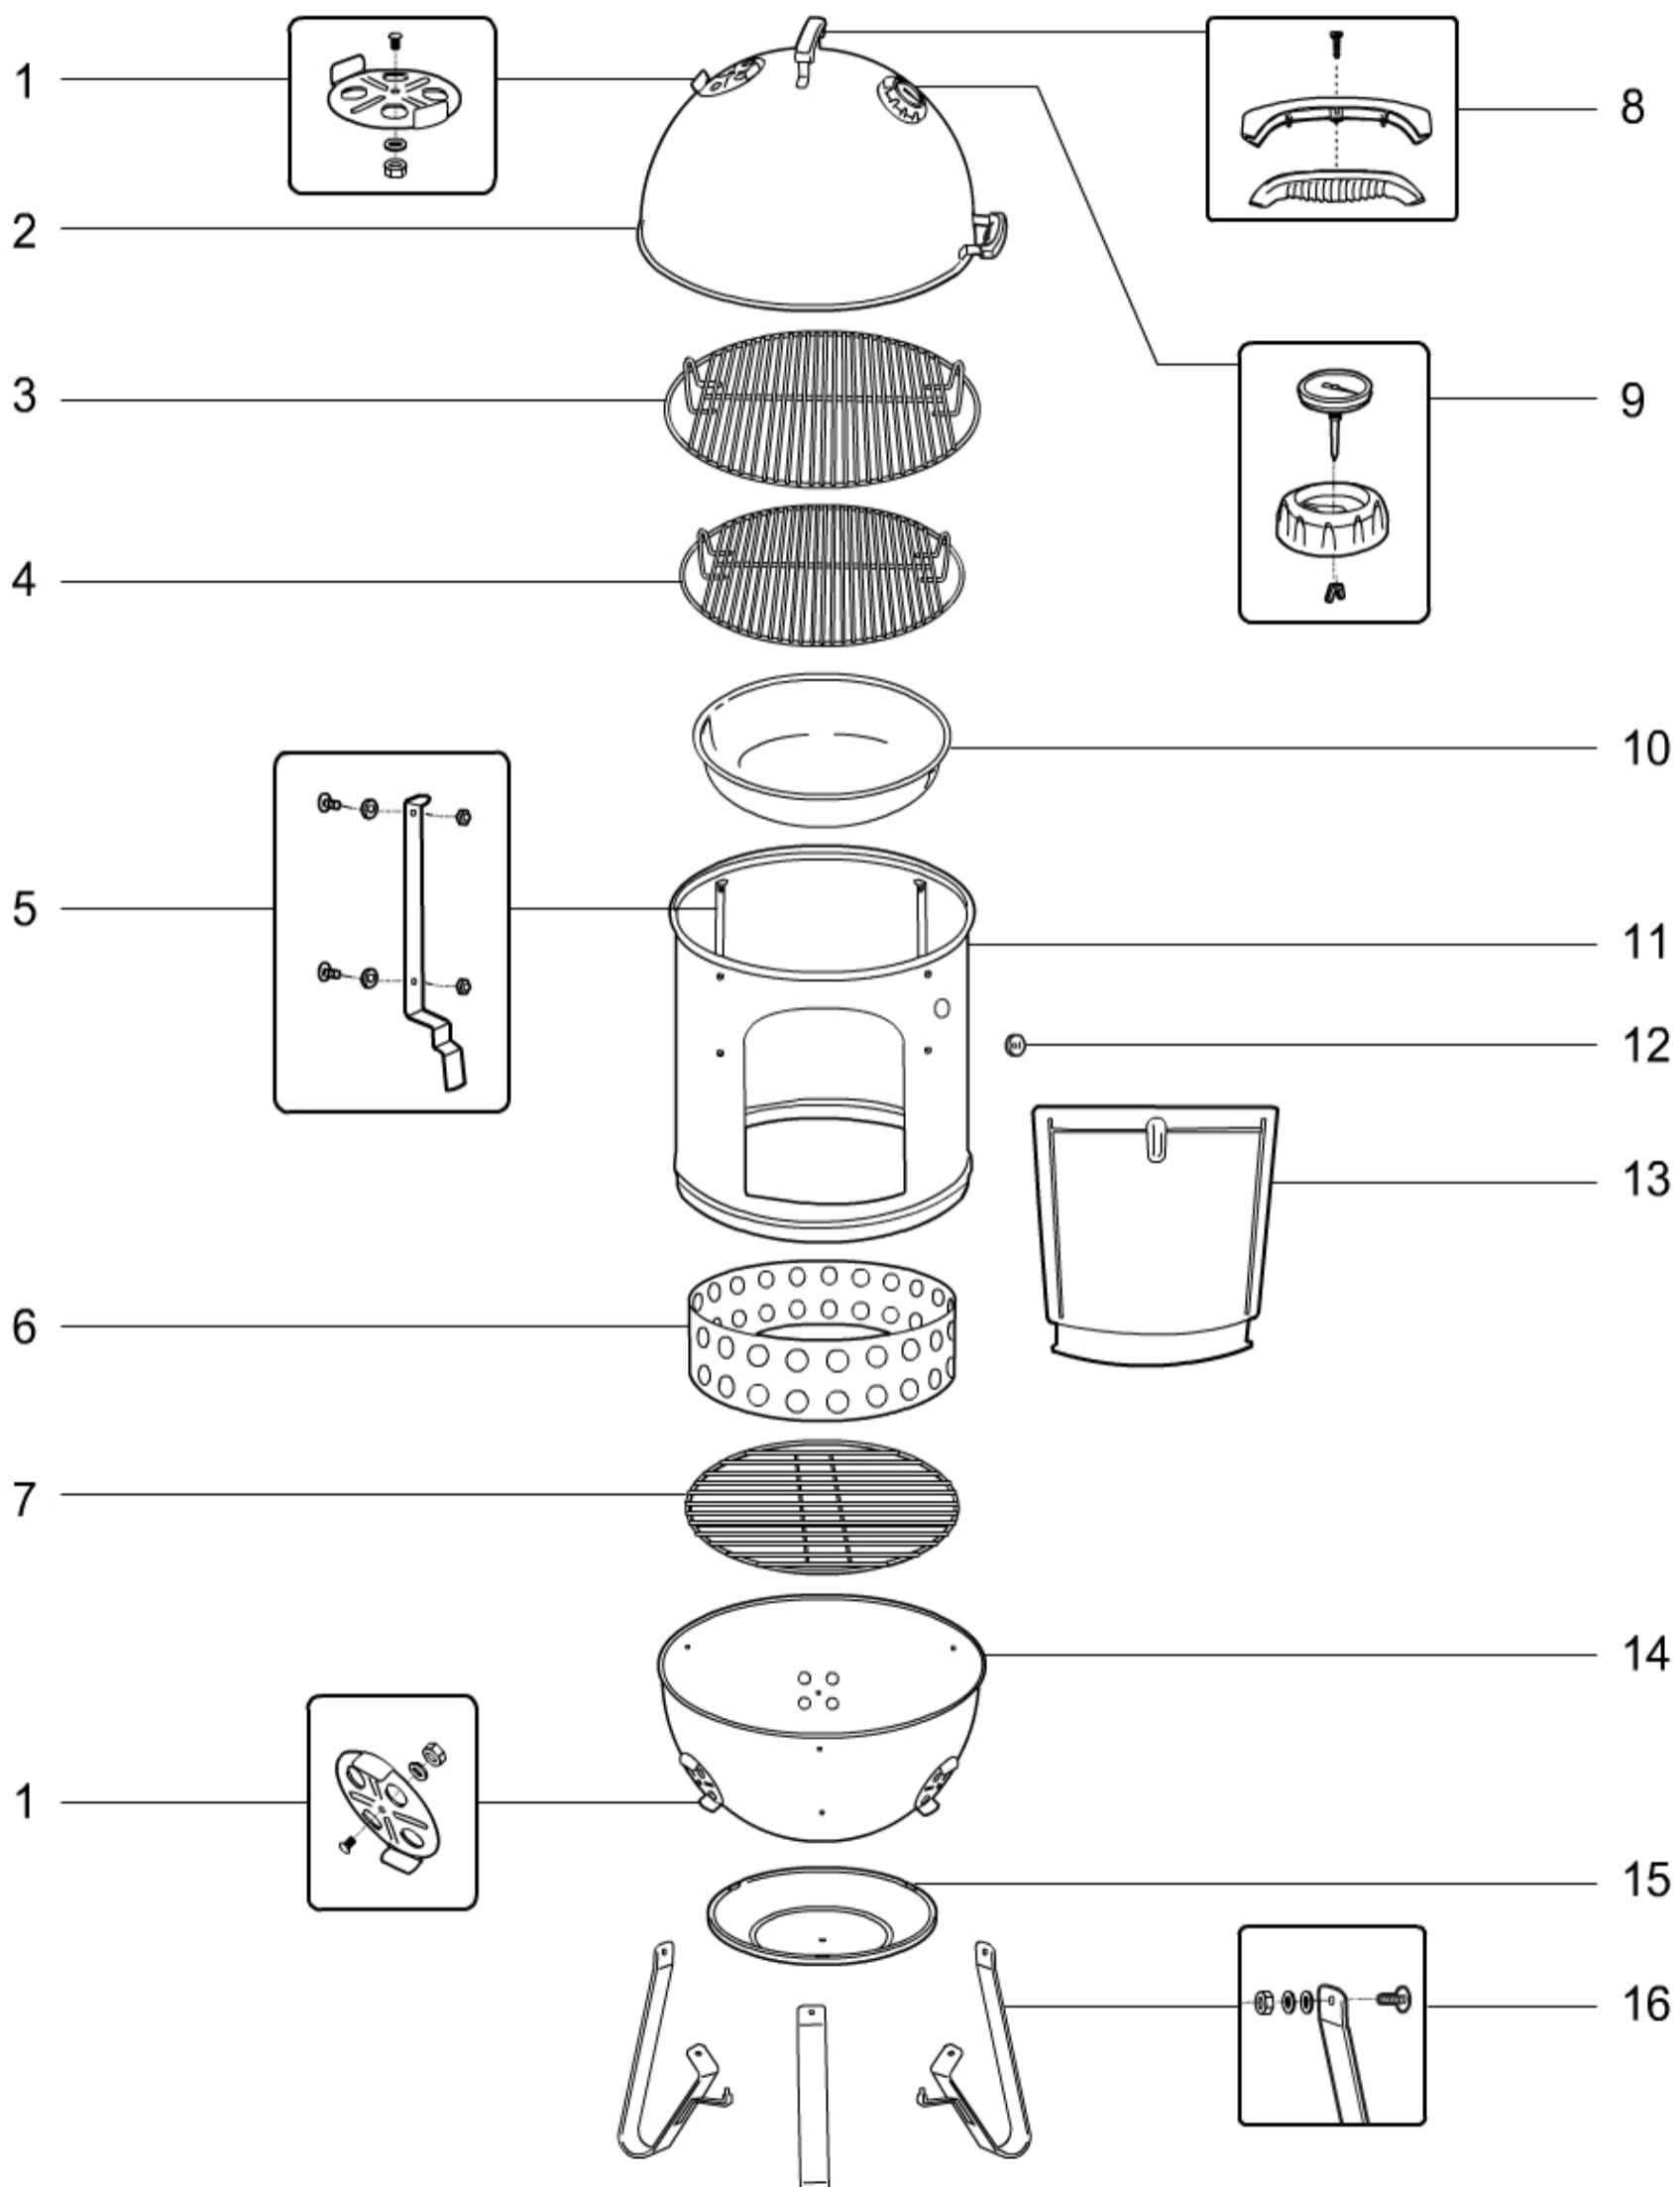

(<https://www.weber.com/US/en/home/>)

ПЛИТА SMOKEY MOUNTAIN 57 CM (ЄВРОПА) - 731004

### Smokey Mountain Cooker - 22.5"

07.13

A	48608	Посібник зі збірки/власника, SMC, С EU '15
B	83196	Комплект фурнітури, SMC з втулкою '14
A	85113	Додаток до гарантії на деревне вугілля, Німеччина/Австрія '14
3	30173599	Чохол для 22,5" SMC, чорний
1	63016	Комплект демпферів, 22,5-дюймовий чайник Bar-B і плита Smokey Mountain
2	63004	Кришка в зборі, 22,5" Smokey Mountain Cooker, чорний, '09
3	80630	Верхня решітка, 22,5"
4	85041	Нижня варильна решітка, 22,5" SMC '14
5	63021	Набір решіток для копильних решіток, плита Smokey Mountain 22,5 дюйма
6	63008	Вугільна камера, 22,5-дюймова плита Smokey Mountain
7	63014	Вугільна решітка, 22,5" Smokey Mountain Cooker, '09
8	80671	Комплект ручок, вугілля, 1, 10 р
9	64862	Термометр, 22,5" SMC, Європа '14
9	63026	Безель для термометра, 22,5" Smokey Mountain Cooker
10	63025	Каструля для води, 22,5" Smokey Mountain Cooker, '09
11	85040	Центральне кільце, 22,5" Smokey Mountain Cooker, чорне, '14
12	85037	Втулка, сіра, SMC
13	63019	Двері в зборі, 22,5" SMC
14	63006	Чаша для плити Smokey Mountain Cooker 22,5 дюйма, чорна, '09
15	63017	Теплозахисний екран, 18,5"/22,5" кухонна плита Smokey Mountain, '09
16	63023	Набір ніжок, 22,5" Smokey Mountain Cooker, '09