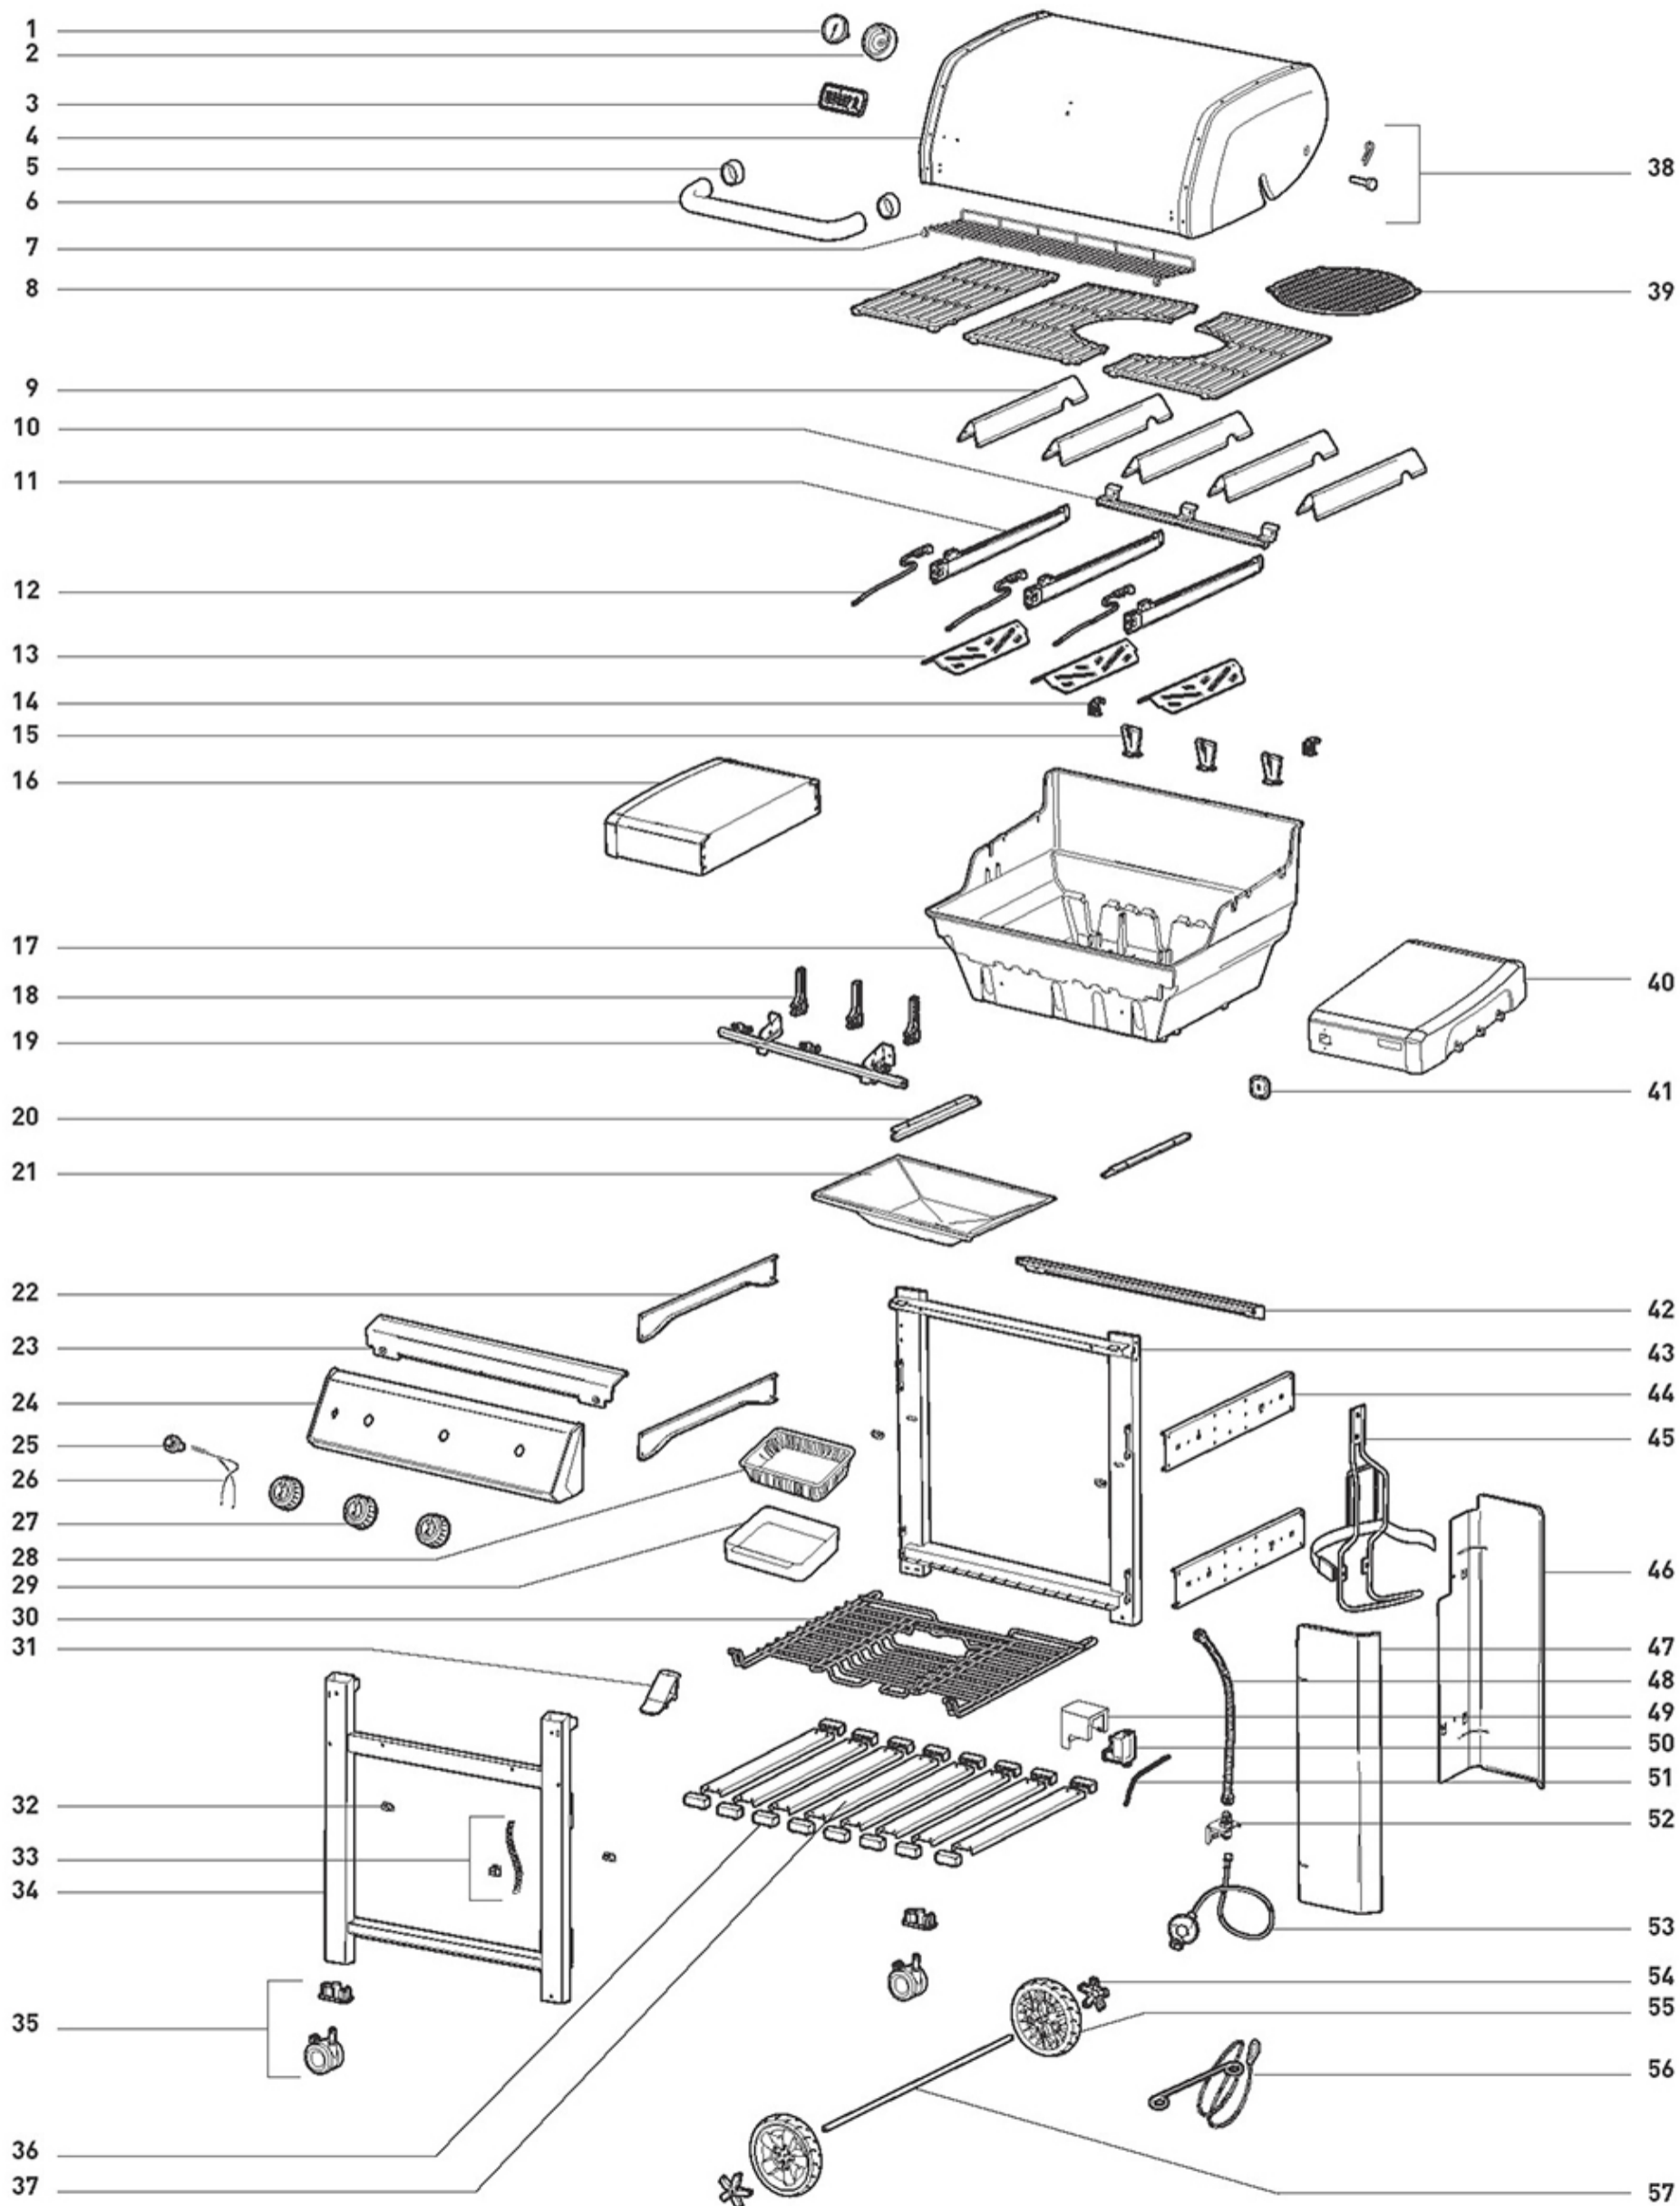

(<https://www.weber.com/US/en/home/>)

GENESIS II E-310 LP BLK W/GBS (2019) (ЦЕНТРАЛЬНА ЄВРОПА) - 61011175

Б	66679	Фурнітура, кнопки панелі бака
Б	68376	Метизна сумка Д, обрізка, експорт
Б	68624	Комплект фурнітури, Genesis II 310/410, експорт
Б	68373	Метизна сумка А, експорт
Б	68377	Фурнітура Ваг Е, фіксований стіл, експорт
Б	68625	Сумка фурнітура С, ЛП, експорт
А	40435126	Комплект літератури, Genesis II 310/410 LP, експорт
Б	68374	Метизна сумка Б, експорт
Б	68399	Метизна сумка F, запальник, експорт
1	67089	Термометр, C/F, Genesis II, експорт
2	66049	Безель термометра, Genesis
3	66282	Логотип Weber
4	66061	Бампери кришки (2 шт.)
4	67368	Кришка в зборі, пальник Genesis II 3, SS, '19
4	66438	Фурнітура кришки, серія Genesis II LX
4	67372	Кришка в зборі, пальник Genesis II 3 '19, дим
4	67367	Кришка в зборі, конфорка Genesis II 3, 19 р., чорна
5	66831	Безель на ручці, Genesis II LX, '17
6	66417	Ручка кришки, Genesis II LX 340
7	67484	Підігрівальна стійка, конфорка Genesis II 3, експорт
8	67448	Кухонні решітки, GBS, конфорка Genesis II 3 '19, порцелянова емаль чавун
9	66795	Батончики з нержавіючої сталі, Genesis II LX 340 (5 шт.)
10	66167	Ламповий кросовер, серія Genesis II 300, експорт '17
11	67501	Комплект трубок пальника, 29мб, пальник Genesis II 3 '19
12	66362	Запалювальний електрод з дротом, 36", чорний
12	66363	Запалювальний електрод з дротом, 46", зелений
12	66833	Запалювальний електрод з дротом, 27", жовтий
13	66685	Тепловий дефлектор, нержавіюча сталь, Genesis II LX 340 (3 шт.)
14	69284	Набір кронштейнів утеплюючої стійки
15	66514	Затискач трубки пальника (2 штуки), Genesis II
16	67377	LHS фіксований стіл, експорт
16	68582	Фурнітура для фіксованого столу, Genesis II '19
17	66824	Фурнітура для кухонного боксу Genesis II/II LX
17	67410	Cookbox, Genesis II 310/315 '19
17	66822	Обладнання, колектор, Genesis II LX
18	66357	Затискач для прокладання дроту запалювання, круглий набір (2 штуки)
19	67475	MFLD ASSY 29 MB 310/315 GEN, експорт
20	66028	Рейки для нижнього лотка, серія Genesis II E/SE
21	66036	Лоток для жиру, Genesis II E-310/340
22	67420	З'єднувач рами LHS, Genesis II, '19