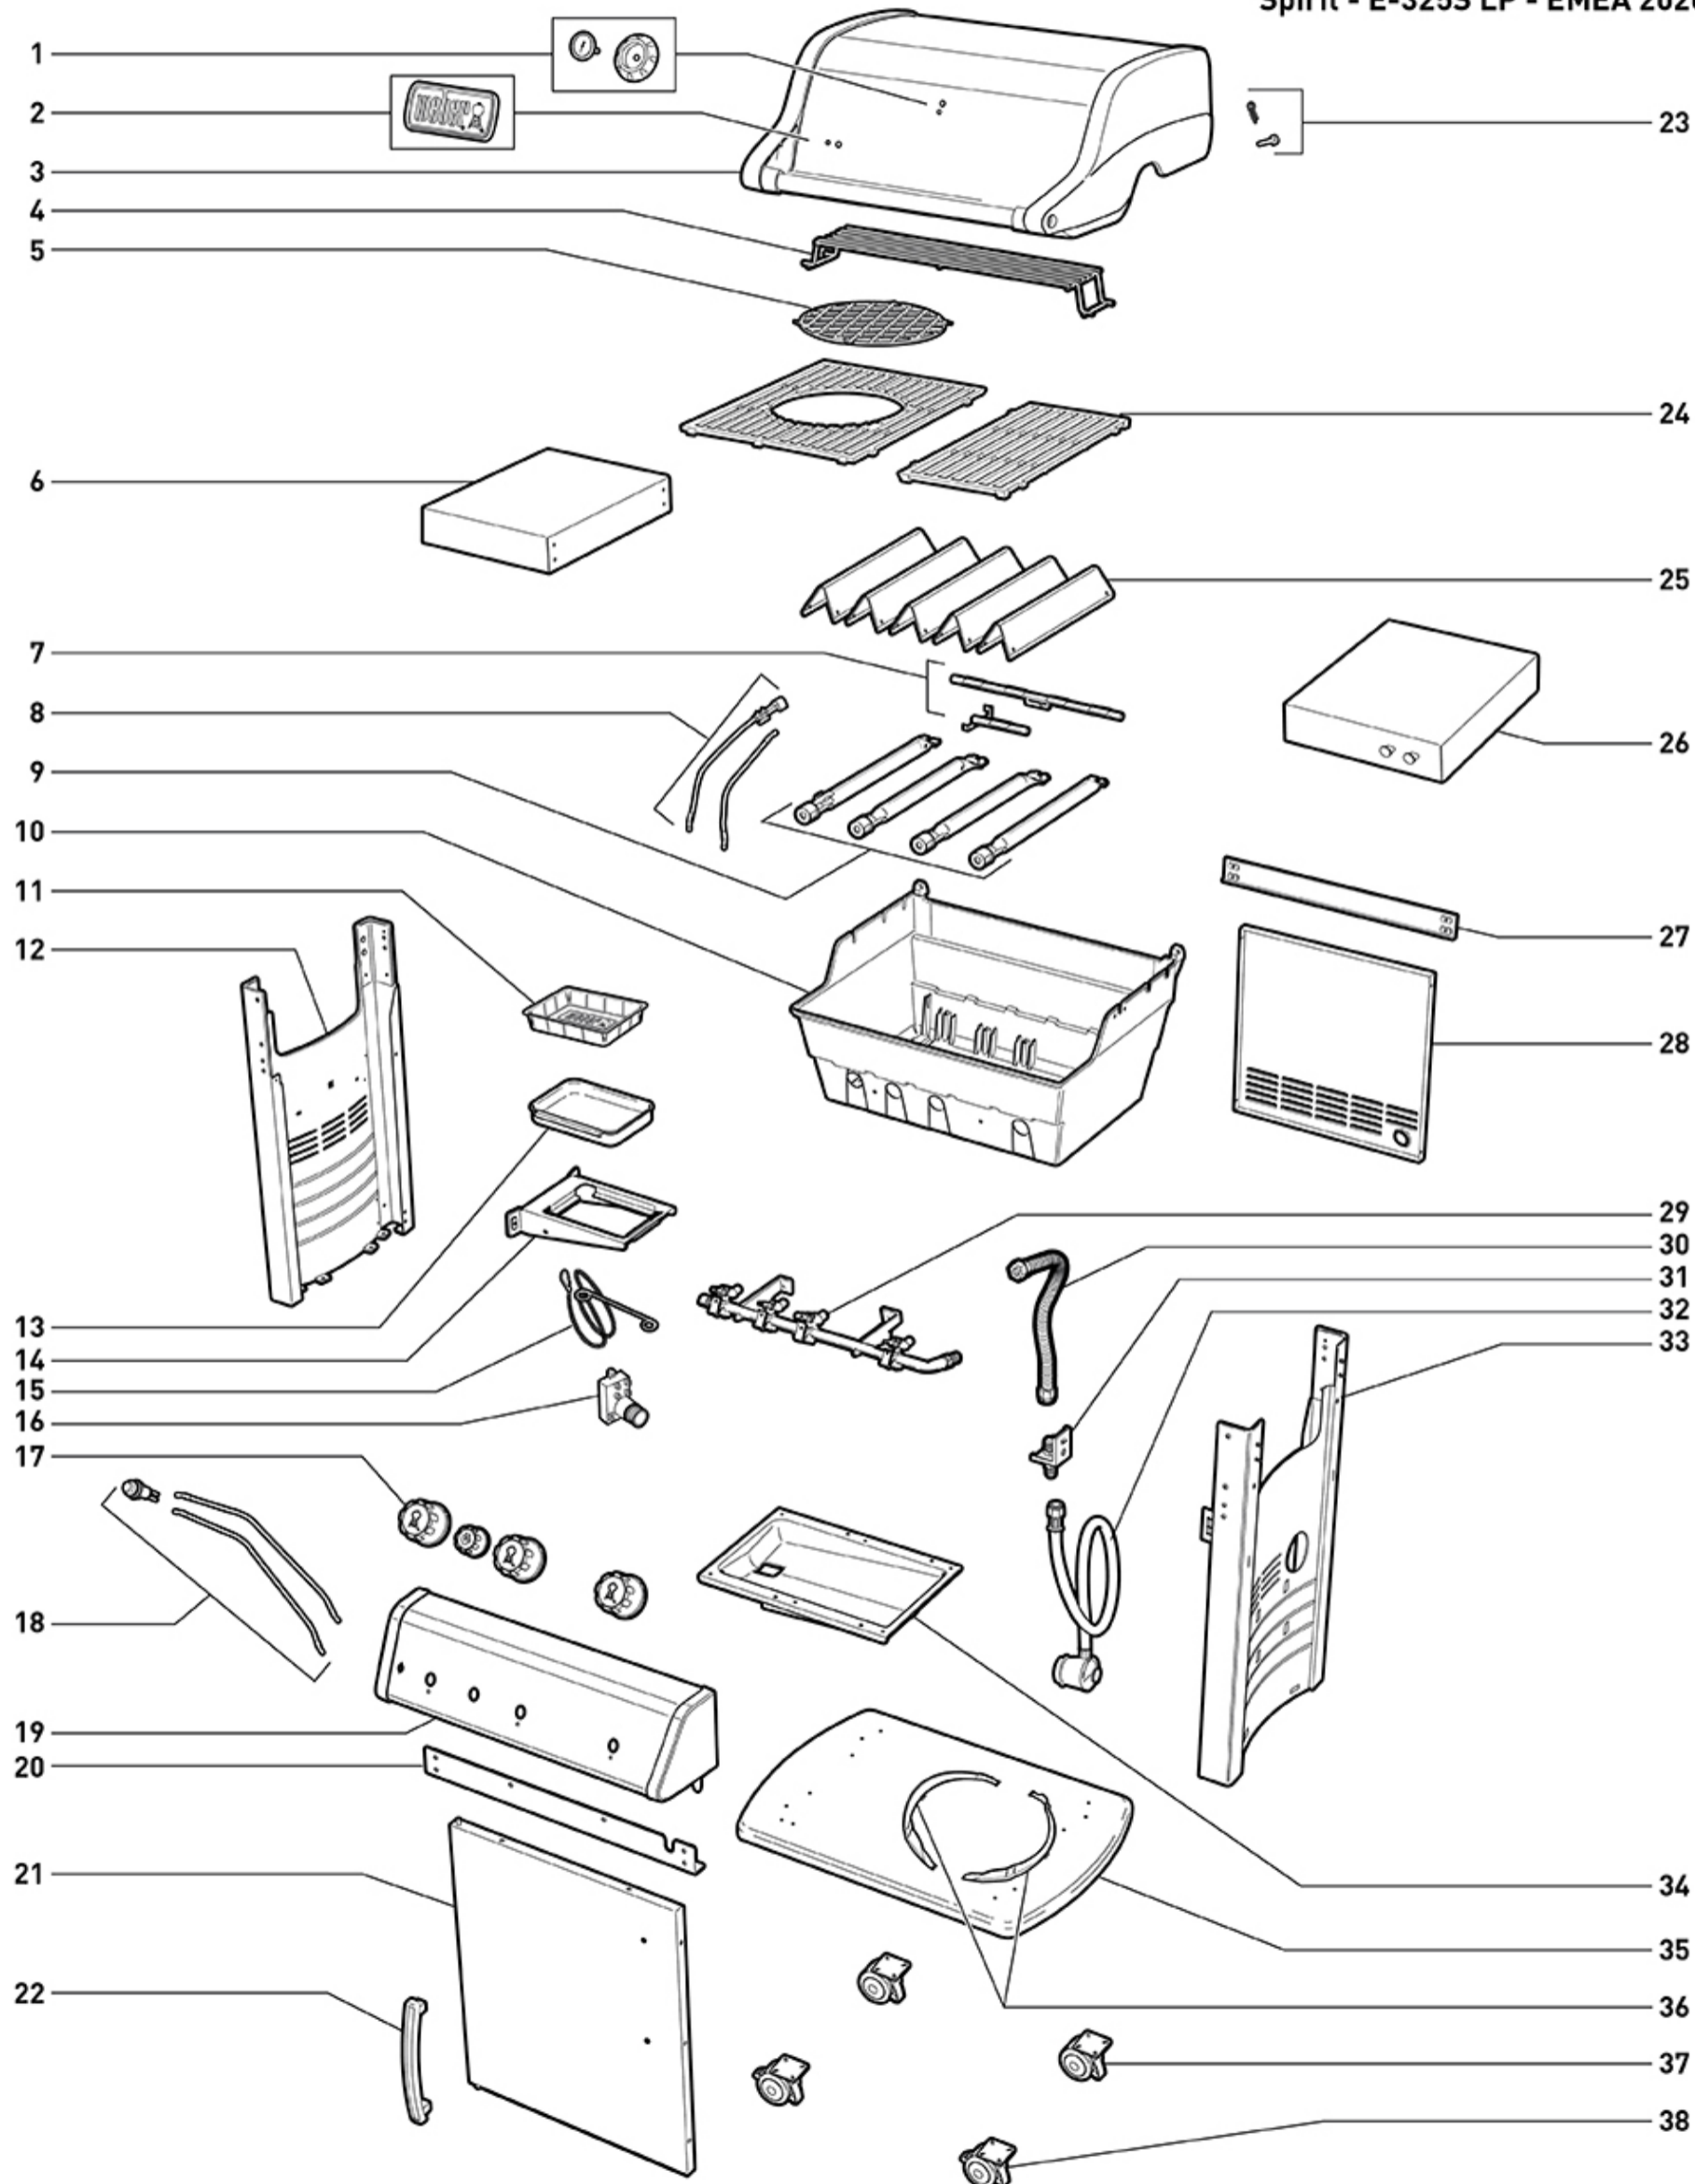

(<https://www.weber.com/US/en/home/>)

ГАЗОВИЙ ГРИЛЬ SPIRIT E-325S GBS - 46912279

Spirit - E-325S LP - EMEA 2020

A	76516	ASSY GUIDE 325S NL/DE/FR/IT SP
Б	68754	Сумка для фурнітури D, модуль запалювання в зборі
Б	69844	Фурнітура, збірка кришки, Spirit '13
Б	84683	Сумка для фурнітури А, колесо в зборі
A	76517	Посібник користувача, Spirit 325s LP, DE
Б	68878	Обладнання, колектор
Б	69846	Фурнітура для стаціонарного столу
Б	84691	Сумка для фурнітури J, панель управління в зборі, Spirit 300
Б	68752	Мішок фурнітури В, рама в зборі
Б	69384	HDWE BAG 300 LP ASIA SP 20
Б	83656	Фурнітура дверна з петлями Spirit 210/310/320 '14
Б	84692	Сумка для фурнітури К, фіксований стіл у зборі
1	69823	Безель для термометра Spirit '13
1	74239	Thermometer, Q, Spirit, Charcoal '14, Експорт
2	69857	Логотип, Spirit '13
3	68888	Кришка в зборі, Spirit 335, Central EU
4	91289	Гріюча стійка, Spirit '09, 3 конфорки
5	64830	Решітка для приготування їжі PECL, Spirit w/GBS
6	68835	Стіл LHS, фіксований, SS, Spirit 315
6	69846	Фурнітура для стаціонарного столу
7	69413	Перехресна трубка Spirit 300 серії
7	65517	Перехідна трубка для опалювального пальника Spirit 330
8	69794	Електрод для електронного запалювання Spirit '13
8	69850	Комплект електронного запальника Spirit 210/310
9	65519	Комплект трубок пальника, Spirit 330, 50мб
10	69867	Рейки лотка для змащення, Spirit '13
10	68832	Коробка в зборі Spirit SP-335
10	97787	Обладнання труби пальника
10	68878	Обладнання, колектор
11	6415	Алюмінієві піддони - маленькі (10 шт.)
12	68752	Мішок фурнітури В, рама в зборі
12	68869	Рама LHS в зборі, Spirit 315/335
13	83156	Набір для лову
14	68878	Обладнання, колектор
14	68885	Тримач каструлі з кріпленням
15	69894	Тримач для сірників з ланцюжком
16	68754	Сумка для фурнітури D, модуль запалювання в зборі
16	69848	Модуль запалювання, Spirit 210/310, Spirit '13
16	69850	Комплект електронного запальника Spirit 210/310
17	68845	Набір ручок управління Spirit '20