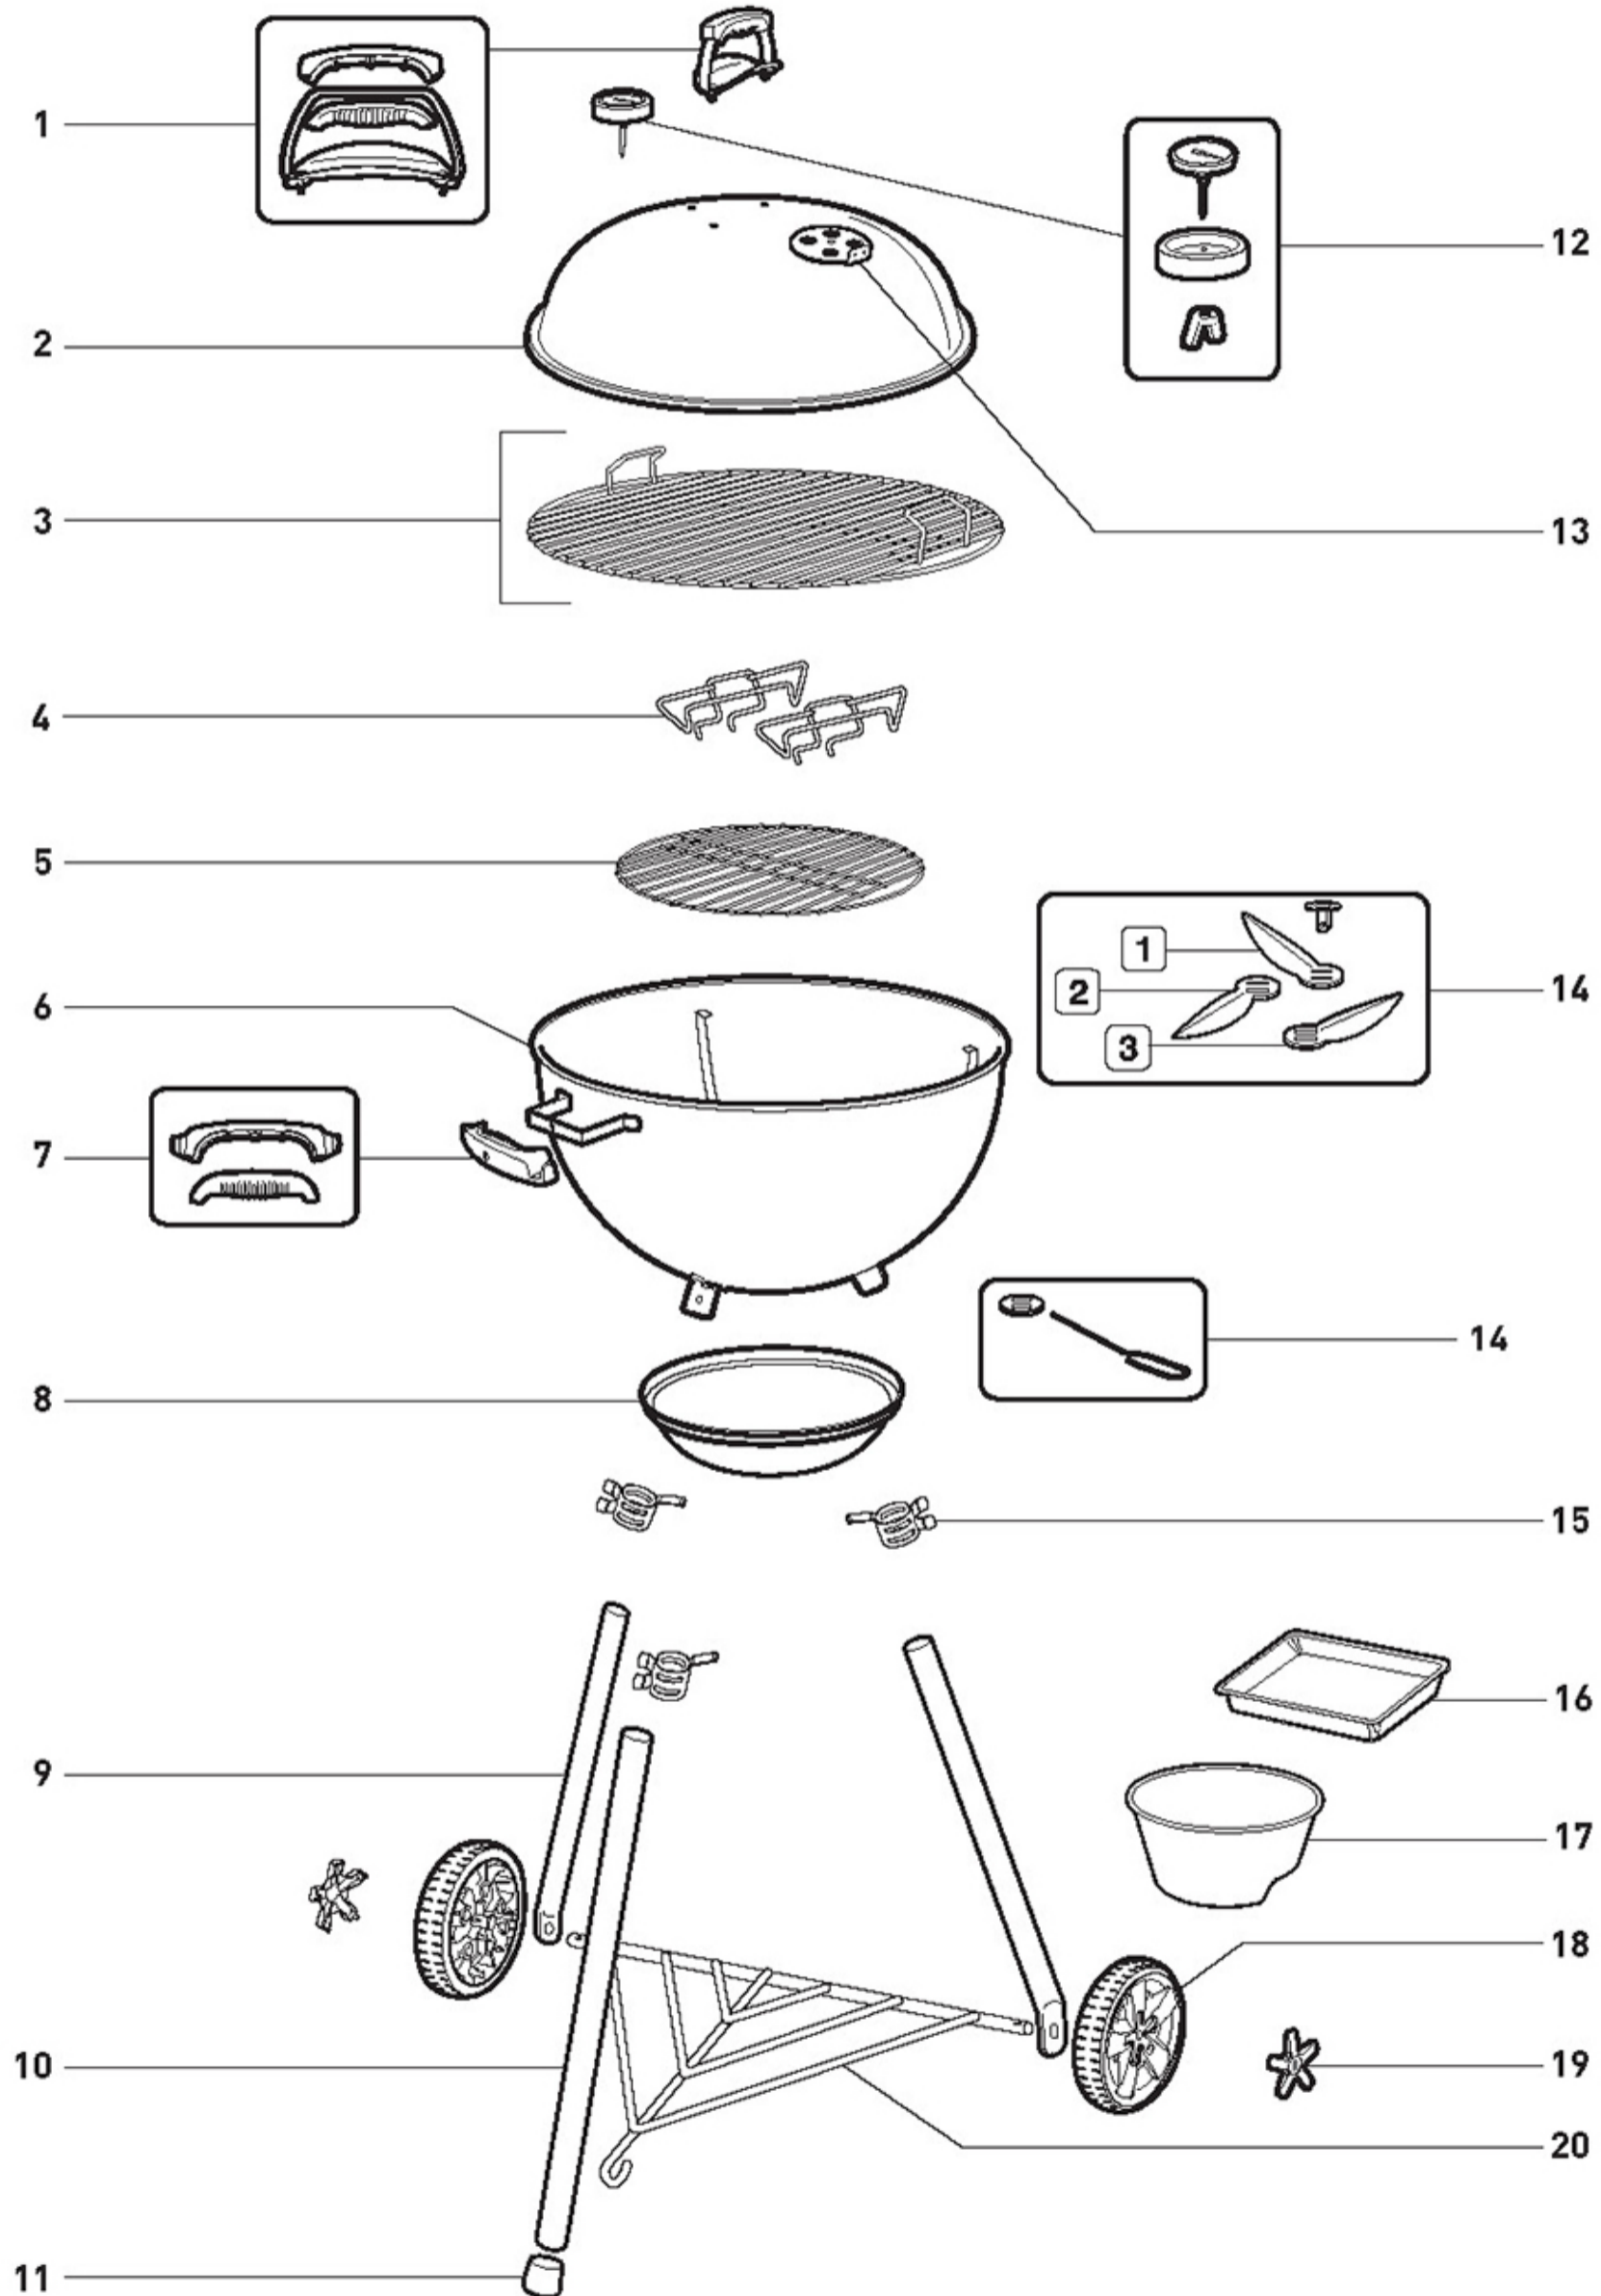

(<https://www.weber.com/US/en/home/>)

ОРИГІНАЛЬНИЙ ЧАЙНИК E-5710 BLK (2019) (ЄВРОПА) - 14101004

A	69100	Набір літератури, Оригінальний чайник E-4710/5710, експорт
Б	82337	Комплект обладнання, оригінальний чайник, експорт
Б	91792	Затискачі золоуловлювачі, '17, експорт
Б	65183	Пружинні затискачі (набір з 3 шт.)
Б	82339	Комплект обладнання, чайник Master-Touch/Original
1	67568	Комплект ручок кришки з щитком, чорний
2	67596	Кришка 57 см, 5710-5730 Чайник, експорт
3	62891	22,5" Решітка кулінарна '11, вітчизняне / експорт
4	65938	Набір вугільних рейок, пара
5	80750	Вугільна решітка для компактного гриля 57 см (упакована)
6	65200	Bowl, 22.5" Original Kettle - One-Touch Silver, black '15
7	67569	Bowl handle kit w/logo, black
8	67578	Ash catcher, 22" Original Kettle, '19
9	67580	Rear leg (set of 2), 22" Kettle, long
9	67006	Legs kit, 22"
10	67583	Front leg, 22" Kettle, long
10	67006	Legs kit, 22"
11	67573	Front leg cap, black
12	67030	Thermometer, export
12	67574	Bezel for thermometer, Charcoal '19
13	63059	Damper kit
14	90993	One-Touch cleaning kit 22.5", '12
15	66791	Ash catcher clip (3 piece), EU
16	67218	Large drip pans, set of 10
17	80664	Measuring cup, black
18	67584	Wheel w/insert, E-4710/5710/5730, export
19	67059	Wheel insert kit
20	67002	Triangle, black