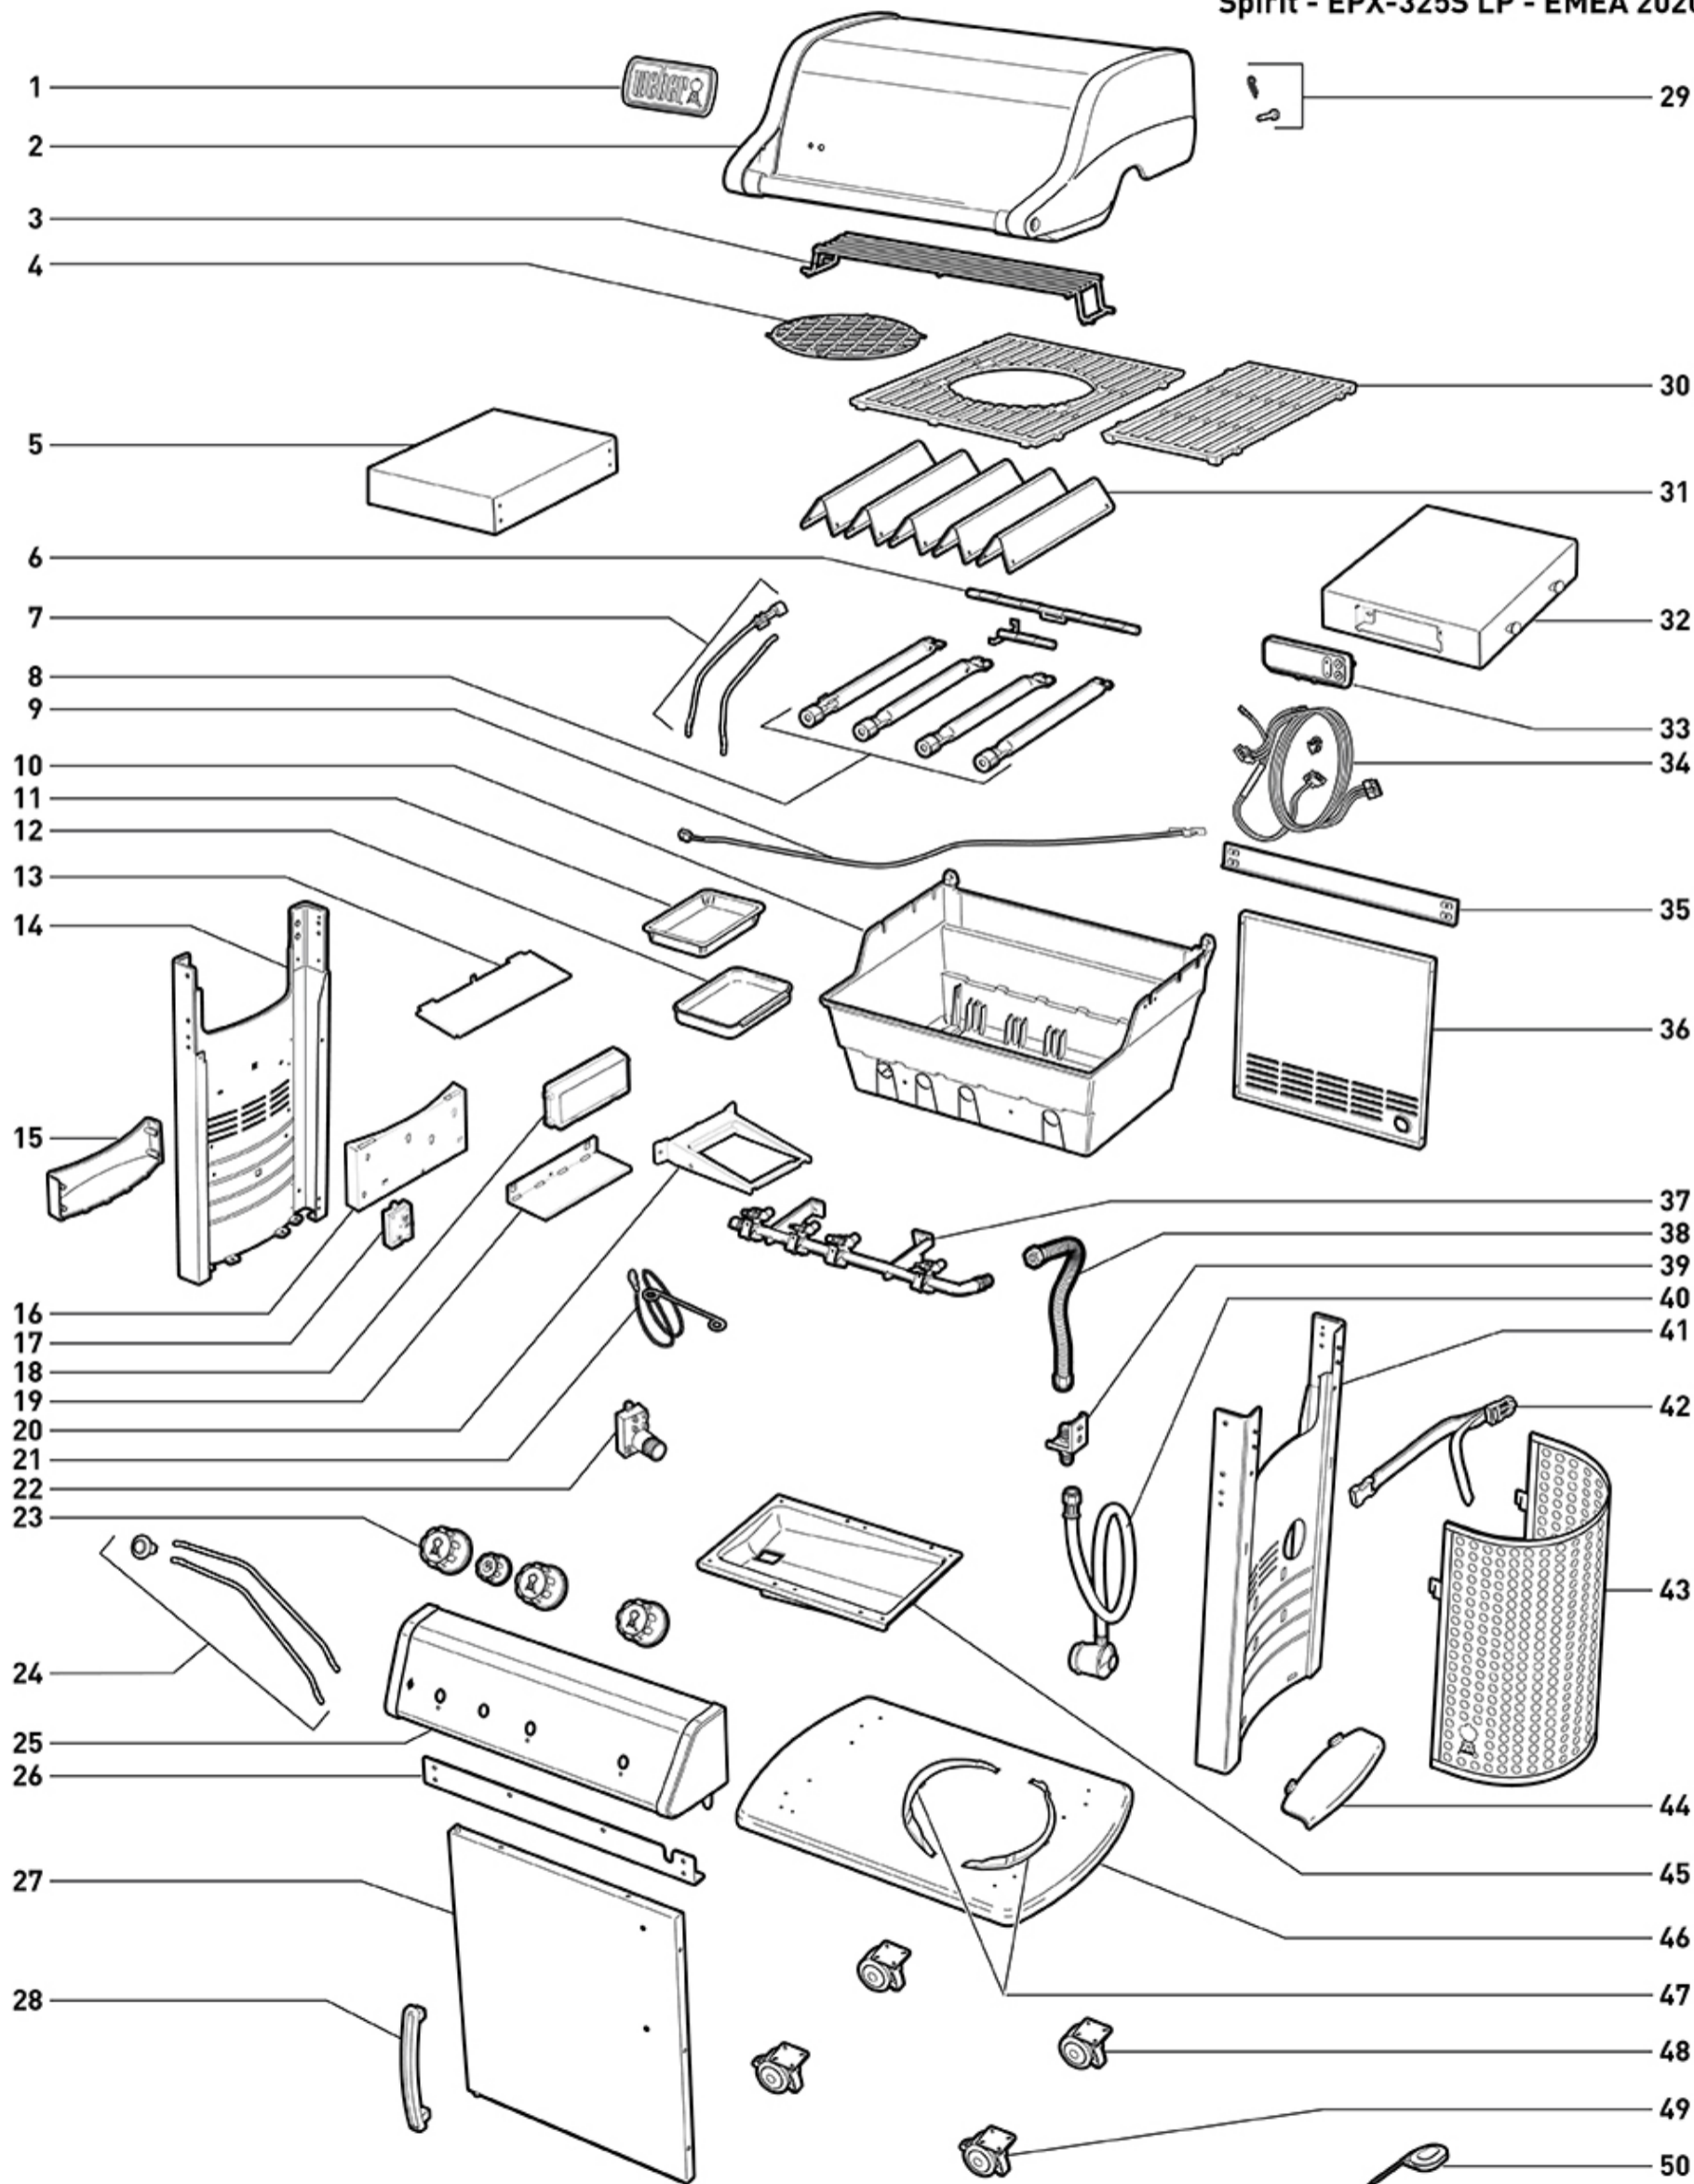

(<https://www.weber.com/US/en/home/>)

ГРИЛЬ SPIRIT EPX-325S GBS SMART GRILL - 46713575

Spirit - EPX-325S LP - EMEA 2020

A	53097	Керівництво власника, Spirit 325 LP, SK
Б	75057	Сумка для обладнання E Control Panel Assembly
Б	75072	HDWE BAG 300 LP EXP SP EX 21
Б	84683	Сумка для фурнітури A, колесо в зборі
A	53095	ЗБОР GD SPRT 315/325 CS/SK/SL/
A	41095010	Комплект літератури, Genesis EPX 325 LP, C EU
Б	75060	HDWE BAG F FIXED TBL ASSY SP E
Б	75075	HDWE BAG H CONDIMENT ASSY SP E
Б	84696	Фурнітура, збірка екрану бака
A	53096	Посібник користувача, Spirit 325 LP, CS
Б	75056	Сумка для фурнітури B Frame Assembly Spirit EX/SX
Б	75070	Сумка для обладнання D Модуль запалювання в зборі
Б	83656	Фурнітура дверна з петлями Spirit 210/310/320 '14
1	67063	Табличка з логотипом, нержавіюча сталь з чорним заповненням, Spirit II
2	69529	= КРИШКА ЗБОРУ 330 BLK SP EX 21
3	91289	Грюча стійка, Spirit '09, 3 конфорки
4	64830	Решітка для приготування їжі PECl, Spirit w/GBS
5	68835	Стіл LHS, фіксований, SS, Spirit 315
5	69846	Фурнітура для стаціонарного столу
6	65517	Перехідна трубка для опалювального пальника Spirit 330
6	65520	Комплект трубок пальника, Spirit 330, 29/37mb
6	69413	Перехресна трубка Spirit 300 серії
7	69794	Електрод для електронного запалювання Spirit '13
7	69850	Комплект електронного запальника Spirit 210/310
8	65520	Комплект трубок пальника, Spirit 330, 29/37mb
9	69541	Термопара, Smart Grills
10	69867	Рейки лотка для змащення, Spirit '13
10	68878	Обладнання, колектор
10	97787	Обладнання труби пальника
10	69531	= COOKBOX 330 BLK SP EX 21
11	6415	Алюмінієві піддони - маленькі (10 шт.)
12	83156	Набір для лову
13	69543	Верхня панель акумулятора, чорна, Spirit EX/SX
14	75056	Сумка для фурнітури B Frame Assembly Spirit EX/SX
14	69535	Рамна панель LHS
15	69610	= BIN CONDIMENT BLK SPIRT 13
16	69544	Блок кріплення батареї LHS чорний
17	69545	Блок живлення контролера Spirit EX/SX
18	69546	Корпус акумулятора Weber Connect
19	69542	Нижній вузол кріплення акумуляторної батареї, чорний